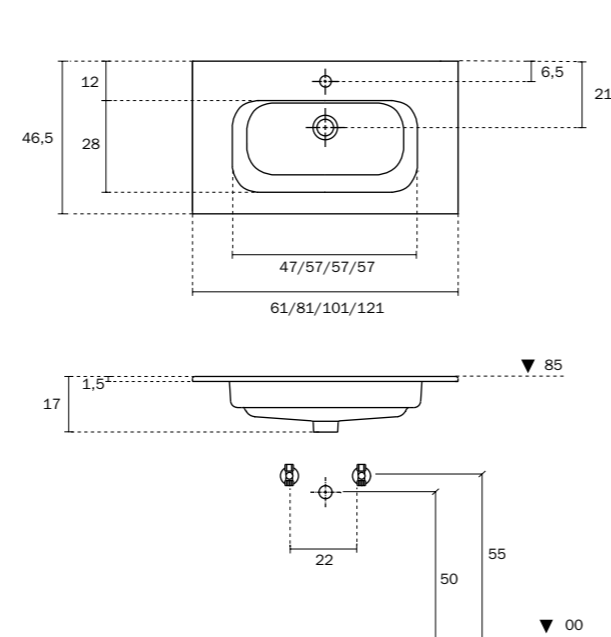

- with a single tap hole
- washbasin with overflow

cod.

T255080

**LAVABO INTEGRADO
 CERAMICA**

- dotado de 1 orificio para grifería
- lavabo con rebosadero

**VASQUE INTÉGRÉE
 CÉRAMIQUE**

- avec 1 trou robinetterie
- vasque pourvue du "trop plein"

cod.

T255100

**GEÏNTEGREERD WASTAFEL
 KERAMIEK**

- voorzien van 1 kraangat
- waskom voorzien van overloop

**INTEGRIERTES WASHBECKEN
 KERAMIK**

- mit 1 Hahnlochbohrung ausgestattet
- Waschbecken mit Überlauf

cod.

T255120

PANAREA 45

**LAVABO INTEGRATO
 CERAMICA**

- dotato di 2 fori rubinetteria
- lavabo provvisto di scarico troppopieno

cod.

T255122

**INTEGRATED WASHBASIN
 CERAMIC**

- with double tap holes
- washbasin with overflow

**LAVABO INTEGRADO
 CERÁMICA**

- dotado de 2 orificios para grifería
- lavabo rebosadero

**VASQUE INTÉGRÉE
 CÉRAMIQUE**

- avec 2 trous robinetterie
- vasque pourvue du "trop plein"