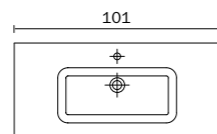

- with a single tap hole
- washbasin with overflow

cod.

T255080

**LAVABO INTEGRADO
 CERAMICA**

- dotado de 1 orificio para grifería
- lavabo con rebosadero

**VASQUE INTÉGRÉE
 CÉRAMIQUE**

- avec 1 trou robinetterie
- vasque pourvue du "trop plein"