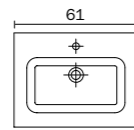

www.inda.net

bathroom interiors

PANAREA 45

**LAVABO INTEGRATO
 CERAMICA**

- dotato di 1 foro rubinetteria
- lavabo provvisto di scarico troppopieno

cod.

T255060

**INTEGRATED WASHBASIN
 CERAMIC**