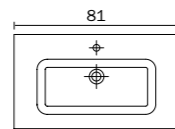

www.inda.net

bathroom interiors

PANAREA 45

**LAVABO INTEGRATO
 CERAMICA**

- dotato di 1 foro rubinetteria
- lavabo provvisto di scarico troppopieno

cod.

T255060

**INTEGRATED WASHBASIN
 CERAMIC**

- with a single tap hole
- washbasin with overflow

cod.

T255080

**LAVABO INTEGRADO
 CERAMICA**

- dotado de 1 orificio para grifería
- lavabo con rebosadero

**VASQUE INTÉGRÉE
 CÉRAMIQUE**

- avec 1 trou robinetterie
- vasque pourvue du "trop plein"