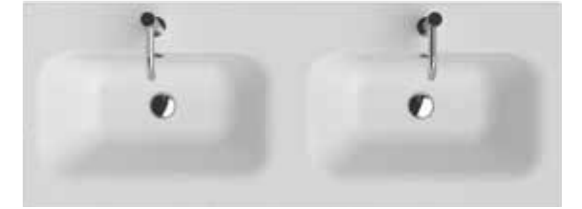

**GEÏNTEGREERD WASTAFEL
 WIT MINERALGUSS**

- voorzien van 1 kraangat
- waskom voorzien van overloop

cod.

**INTEGRIERTES WASHBECKEN
 MINERALGUSS WEISS**

- mit 1 Hahnlochbohrung ausgestattet
- Waschbecken mit Überlauf

- dotado de orificios para grifería
- lavabo con rebosadero

glossy

T29824D

mat

T29844D

cod.

glossy

T298250