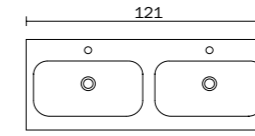

**LAVABO INTEGRADO
MÁRMOL MINERAL BLANCO**

- dotado de orificios para grifería
- lavabo con rebosadero

glossy

T29824D

mat

T29844D

cod.