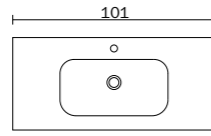

**GEÏNTEGREERD WASTAFEL
WIT MINERALGUSS**

- voorzien van 1 kraangat
- waskom voorzien van overloop

cod.