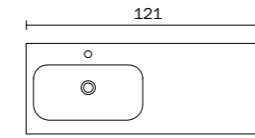

T298440

GHIBLI

**LAVABO INTEGRATO
 MINERALGUSS BIANCO**

- dotato di fori rubinetteria
- lavabo provvisto di scarico troppopieno

cod.

**INTEGRATED WASHBASIN
 WHITE POLYMARBLE**

- with tap holes
- washbasin with overflow