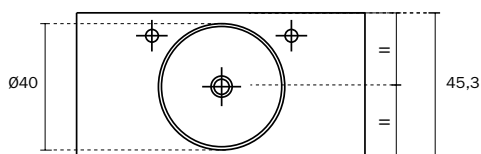

LAVABO DE APOYO CERAMICA BLANCA

- bajo pedido encimera sin orificio para grifo
- lavabo rebosadero