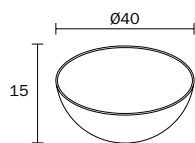

EOS

LAVABO IN APPOGGIO CERAMICA BIANCA

- a richiesta piano top senza foro rubinetteria
- lavabo provvisto di scarico troppopieno

cod.

V004411

TABLETOP WASHBASIN WHITE CERAMIC

- on request top without tap hole
- washbasin with overflow