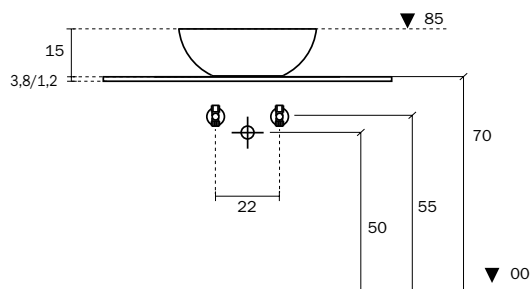

### VASQUE À POSER CÉRAMIQUE BLANCHE

- sans trous de robinetterie sur demande
- vasque pourvue du "trop plein"

### INTEGRIERTES WASHBECKEN WEISSE KERAMIK

- STANDARD: Abdeckplatte mit Hahnlochbohrung - Auf Wunsch ohne Hahnlochbohrung
- Waschbecken mit Überlauf

H 1,5	L	cod.
	60 cm	<b>T177010</b>
	80 cm	<b>T177020</b>
	100 cm	<b>T177030</b>
	120 cm	<b>T177040</b>