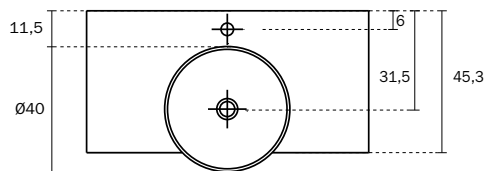

### VASQUE À POSER CÉRAMIQUE BLANCHE

- sans trous de robinetterie sur demande
- vasque pourvue du "trop plein"

### INTEGRIERTES WASHBECKEN WEISSE KERAMIK

- STANDARD: Abdeckplatte mit Hahnlochbohrung - Auf Wunsch ohne Hahnlochbohrung
- Waschbecken mit Überlauf

H 1,5	L	cod.
	60 cm	<b>T177010</b>
	80 cm	<b>T177020</b>
	100 cm	<b>T177030</b>
	120 cm	<b>T177040</b>