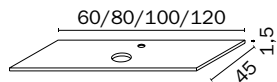

### GEÏNTEGREERD WASTAFEL KERAMIEK

- op aanvraag wastafelblad zonder kraangat
- waskom voorzien van overloop

### INTEGRIERTES WASHBECKEN WEISSE KERAMIK

- STANDARD: Abdeckplatte mit Hahnlochbohrung - Auf Wunsch ohne Hahnlochbohrung
- Waschbecken mit Überlauf

H 1,5	L	cod.
	60 cm	<b>T177010</b>
	80 cm	<b>T177020</b>
	100 cm	<b>T177030</b>
	120 cm	<b>T177040</b>