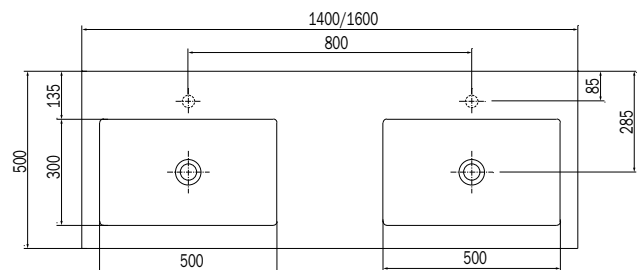

NOTES

1. **NB** Supporti a muro inclusi nel prezzo
   Wall fixing sets included in the price
   Soportes a pared incluidos en el precio
   Supports muraux inclus dans le prix
   Muursteunen zijn inbegrepen in de prijs
   Wandhalterungen inbegriffen