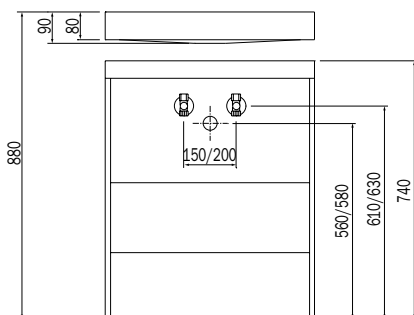

NOTES

1. **NB** Supporti a muro inclusi nel prezzo
   Wall fixing sets included in the price
   Soportes a pared incluidos en el precio
   Supports muraux inclus dans le prix
   Muursteunen zijn inbegrepen in de prijs
   Wandhalterungen inbegriffen