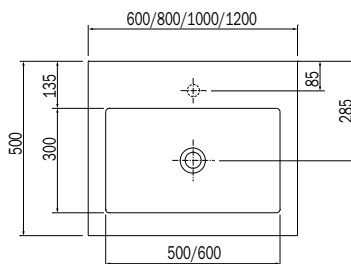

NOTES

1. **NB** Supporti a muro inclusi nel prezzo
   Wall fixing sets included in the price
   Soportes a pared incluidos en el precio
   Supports muraux inclus dans le prix
   Muursteunen zijn inbegrepen in de prijs
   Wandhalterungen inbegriffen