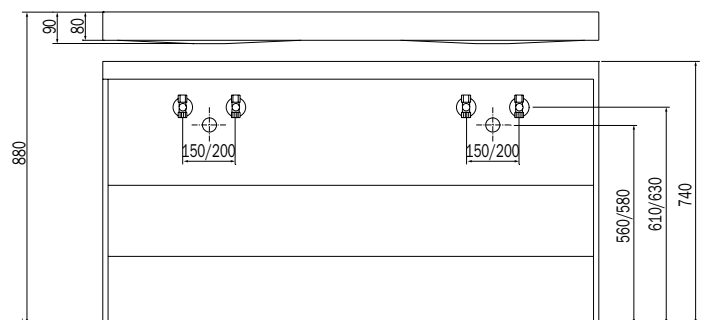

NOTES

1. **NB** Supporti a muro inclusi nel prezzo
   Wall fixing sets included in the price
   Soportes a pared incluidos en el precio
   Supports muraux inclus dans le prix
   Muursteunen zijn inbegrepen in de prijs
   Wandhalterungen inbegriffen