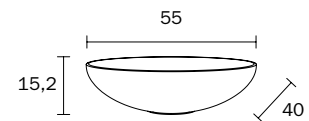

OPBOUW WASKOMMEN IN MINERALGUSS

- Verkrijgbaar in glanzend of mat wit en in 16 matte kleuren
- Gootsteen zonder overloop
- Afvoer altijd open
- Aftapkraan niet inbegrepen
- P 50-54: Op aanvraag mogelijk zonder kraangatboring op afdekplaat
- Voor de P40- alleen met muurbevestiging in het midden (na controle van onze technische dienst)