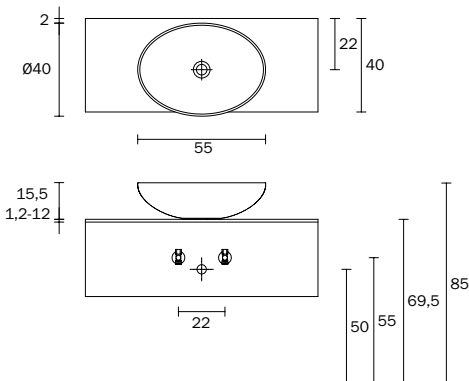

ZANTE

LAVABI DA APPOGGIO IN MINERALGUSS

- Disponibili in bianco lucido, opaco e in 16 colori opachi
- Lavabi non provvisti di troppopieno
- Scarico dell'acqua in continuo con valvola sempre aperta
- Valvola di scarico non compresa
- P 50-54: su richiesta, top senza foratura per rubinetto
- Per la P40 installazione rubinetto solo a parete in posizione decentrata (previa verifica del ns. ufficio tecnico)

VASQUES À POSER EN MARBRE DE SYNTHÈSE

- Disponible en blanc brillant et mat et 16 couleurs mates
- Lavabos sans trop-plein
- Vidange d'eau continue avec vanne de vidange ouverte
- Vanne de vidange non incluse
- plans P50-54: sur demande sans trou de robinetterie
- plans P40: robinet mural. Sur demande en position décentrée

COUNTERTOP WASHBASINS IN MINERAL MARBLE

- Available in glossy/mat white and 16 matt colors
- Washbasins without overflow
- Continuous water drainage with open drain valve
- bonde non incluse
- P50-54: on request, top without tap holes
- For the P40 tap installation only on the wall in a decentralized position (after checking by INDA technical dept.)

OPBOUW WASKOMMEN IN MINERALGUSS

- Verkrijgbaar in glanzend of mat wit en in 16 matte kleuren
- Gootsteen zonder overloop
- Afvoer altijd open
- Aftapkraan niet inbegrepen
- P 50-54: Op aanvraag mogelijk zonder kraangatboring op afdekplaat
- Voor de P40- alleen met muurbevestiging in het midden (na controle van onze technische dienst)

cod.

Bianco Lucido, Bianco Opaco
White Glossy, White Matt
Blanc brillant, blanc mat
Blanco brillante, blanco mate
Glanzend wit, mat wit
Weiß glänzend, Weiß Matt

V00467M

Colorato Opaco / Matt Color
Couleur Mat / Colores mate
Matte kleuren / Matt Color

V00467N

LAVABOS SOBRE ENCIMERA DE MÁRMOL MINERAL