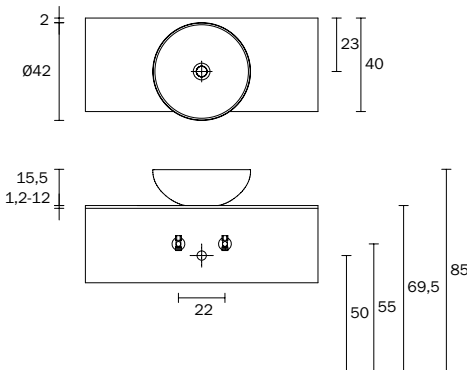

VULCANO

LAVABI DA APPOGGIO IN MINERALGUSS

- Disponibili in bianco lucido, opaco e in 16 colori opachi
- Lavabi non provvisti di troppopieno
- Scarico dell'acqua in continuo con valvola sempre aperta
- Valvola di scarico non compresa
- P 50-54: su richiesta, top senza foratura per rubinetto
- Per la P40 installazione rubinetto solo a parete in posizione decentrata (previa verifica del ns. ufficio tecnico)

VASQUES À POSER EN MARBRE DE SYNTHÈSE

- Disponible en blanc brillant et mat et 16 couleurs mates
- Lavabos sans trop-plein
- Vidange d'eau continue avec vanne de vidange ouverte
- Vanne de vidange non incluse
- plans P50-54: sur demande sans trou de robinetterie
- plans P40: robinet mural. Sur demande en position décentrée

COUNTERTOP WASHBASINS IN MINERAL MARBLE

- Available in glossy/mat white and 16 matt colors
- Washbasins without overflow
- Continuous water drainage with open drain valve
- bonde non incluse
- P50-54: on request, top without tap holes
- For the P40 tap installation only on the wall in a decentralized position (after checking by INDA technical dept.)

OPBOUW WASKOMMEN IN MINERALGUSS

- Verkrijgbaar in glanzend of mat wit en in 16 matte kleuren
- Gootsteen zonder overloop
- Afvoer altijd open
- Aftapkraan niet inbegrepen
- P 50-54: Op aanvraag mogelijk zonder kraangatboring op afdekplaat
- Voor de P40- alleen met muurbevestiging in het midden (na controle van onze technische dienst)

cod.

Bianco Lucido, Bianco Opaco
White Glossy, White Matt
Blanc brillant, blanc mat
Blanco brillante, blanco mate
Glanzend wit, mat wit
Weiß glänzend, Weiß Matt

V00466M

Colorato Opaco / Matt Color
Couleur Mat / Colores mate
Matte kleuren / Matt Color

V00466N

LAVABOS SOBRE ENCIMERA DE MÁRMOL MINERAL