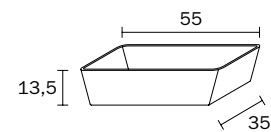

OPBOUW WASKOMMEN IN MINERALGUSS

- Verkrijgbaar in glanzend of mat wit en in 16 matte kleuren
- Gootsteen zonder overloop
- Afvoer altijd open
- Aftapkraan niet inbegrepen
- P 50-54: Op aanvraag mogelijk zonder kraangatboring op afdekplaat
- Voor de P40- alleen met muurbevestiging in het midden (na controle van onze technische dienst)