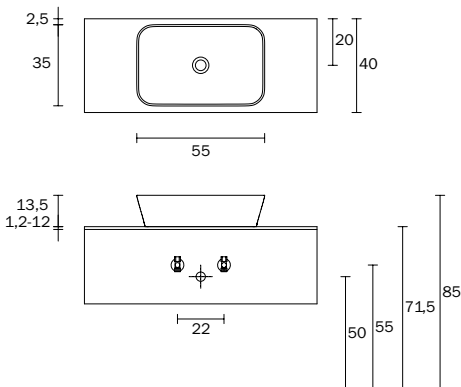

SAMOA

LAVABI DA APPOGGIO IN MINERALGUSS

- Disponibili in bianco lucido, opaco e in 16 colori opachi
- Lavabi non provvisti di troppopieno
- Scarico dell'acqua in continuo con valvola sempre aperta
- Valvola di scarico non compresa
- P 50-54: su richiesta, top senza foratura per rubinetto
- Per la P40 installazione rubinetto solo a parete in posizione decentrata (previa verifica del ns. ufficio tecnico)

VASQUES À POSER EN MARBRE DE SYNTHÈSE

- Disponible en blanc brillant et mat et 16 couleurs mates
- Lavabos sans trop-plein
- Vidange d'eau continue avec vanne de vidange ouverte
- Vanne de vidange non incluse
- plans P50-54: sur demande sans trou de robinetterie
- plans P40: robinet mural. Sur demande en position décentrée

COUNTERTOP WASHBASINS IN MINERAL MARBLE

- Available in glossy/mat white and 16 matt colors
- Washbasins without overflow
- Continuous water drainage with open drain valve
- bonde non incluse
- P50-54: on request, top without tap holes
- For the P40 tap installation only on the wall in a decentralized position (after checking by INDA technical dept.)

OPBOUW WASKOMMEN IN MINERALGUSS

- Verkrijgbaar in glanzend of mat wit en in 16 matte kleuren
- Gootsteen zonder overloop
- Afvoer altijd open
- Aftapkraan niet inbegrepen
- P 50-54: Op aanvraag mogelijk zonder kraangatboring op afdekplaat
- Voor de P40- alleen met muurbevestiging in het midden (na controle van onze technische dienst)

cod.

Bianco Lucido, Bianco Opaco **V00465M**
White Glossy, White Matt
Blanc brillant, blanc mat
Blanco brillante, blanco mate
Glanzend wit, mat wit
Weiß glänzend, Weiß Matt

Colorato Opaco / Matt Color **V00465N**
Couleur Mat / Colores mate
Matte kleuren / Matt Color

LAVABOS SOBRE ENCIMERA DE MÁRMOL MINERAL