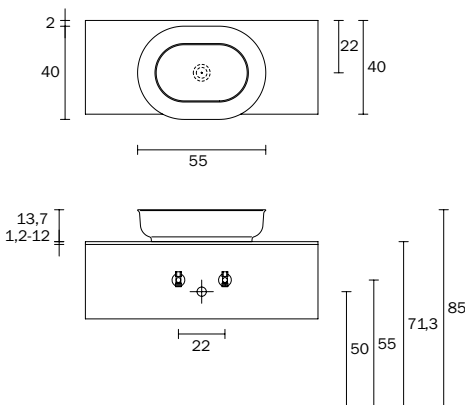

MINORCA

LAVABI DA APPOGGIO IN MINERALGUSS

- Disponibili in bianco lucido, opaco e in 16 colori opachi
- Lavabi non provvisti di troppopieno
- Scarico dell'acqua in continuo con valvola sempre aperta
- P 50-54: su richiesta, top senza foratura per rubinetto
- Per la P40 installazione rubinetto solo a parete in posizione decentrata (previa verifica del ns. ufficio tecnico)

COUNTERTOP WASHBASINS IN MINERAL MARBLE

- Available in glossy/mat white and 16 matt colors
- Washbasins without overflow
- Continuous water drainage with open drain valve
- P50-54: on request, top without tap holes
- For the P40 tap installation only on the wall in a decentralized position (after checking by INDA technical dept.)

LAVABOS SOBRE ENCIMERA DE MÁRMOL MINERAL

- Disponible en blanco brillante/mate y 16 colores mate
- Lavabos sin rebosadero
- Drenaje de agua continuo con válvula de drenaje abierta
- P50-54: bajo pedido, tapa sin orificios para grifería
- Para la instalación del grifo P40 solo en la pared en una posición descentralizada (previa verificación por el departamento técnico de INDA)

VASQUES À POSER EN MARBRE DE SYNTHÈSE

- Disponible en blanc brillant et mat et 16 couleurs mates
- Lavabos sans trop-plein
- Vidange d'eau continue avec vanne de vidange ouverte
- plans P50-54: sur demande sans trou de robinetterie
- plans P40: robinet mural. Sur demande en position décentrée

OPBOUW WASKOMMEN IN MINERALGUSS

- Verkrijgbaar in glanzend of mat wit en in 16 matte kleuren
- Gootsteen zonder overloop
- Afvoer altijd open
- P 50-54: Op aanvraag mogelijk zonder kraangatboring op afdekplaat
- Voor de P40- alleen met muurbevestiging in het midden (na controle van onze technische dienst)

AUFSATZBECKEN IN MINERALGUSS