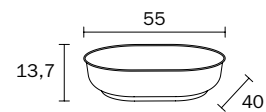

LAVABOS SOBRE ENCIMERA DE MÁRMOL MINERAL

- Disponible en blanco brillante/mate y 16 colores mate
- Lavabos sin rebosadero
- Drenaje de agua continuo con válvula de drenaje abierta
- P50-54: bajo pedido, tapa sin orificios para grifería
- Para la instalación del grifo P40 solo en la pared en una posición descentralizada (previa verificación por el departamento técnico de INDA)

VASQUES À POSER EN MARBRE DE SYNTHÈSE

- Disponible en blanc brillant et mat et 16 couleurs mates
- Lavabos sans trop-plein
- Vidange d'eau continue avec vanne de vidange ouverte
- plans P50-54: sur demande sans trou de robinetterie
- plans P40: robinet mural. Sur demande en position décentrée

OPBOUW WASKOMMEN IN MINERALGUSS

- Verkrijgbaar in glanzend of mat wit en in 16 matte kleuren
- Gootsteen zonder overloop
- Afvoer altijd open
- P 50-54: Op aanvraag mogelijk zonder kraangatboring op afdekplaat
- Voor de P40- alleen met muurbevestiging in het midden (na controle van onze technische dienst)

AUFSATZBECKEN IN MINERALGUSS

- Erhältlich in glänzend oder matt weiß und in 16 matt Farben
- Waschbecken ohne Überlauf
- Ablauf immer geöffnet
- P 50-54: Auf Anfrage ohne Hahnlochbohrung auf Abdeckplatte möglich
- Für die P40- nur mit Wandarmatur mittig (nach Überprüfung unserer technischen Abteilung)