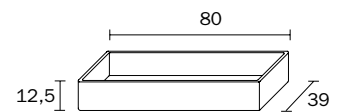

AUFSATZWASCHBECKEN WEISSE KERAMIK

- STANDARD: Abdeckplatte mit Hahnlochbohrung - Auf Wunsch ohne Hahnlochbohrung
- Ablauf immer geöffnet
- Waschbecken ohne Überlauf
- Ventil nicht im Lieferumfang enthalten
- Tiefe 40: nur mit Wandarmatur