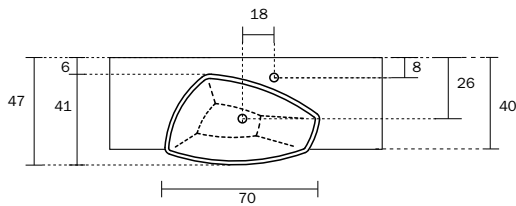

- bajo pedido encimera sin orificio para grifo
- flujo del agua continuo con válvula siempre abierta
- lavabo sin rebosadero
- Válvula de drenaje no incluida

VASQUES À POSER CÉRAMIQUE BLANCHE

- sans trous de robinetterie sur demande
- évacuation de l'eau en continu avec valve toujours ouverte
- vasque non pourvue du "trop plein"
- bonde non incluse

OPBOUW WASKOMMEN WIT KERAMIEK

- op aanvraag wastafelblad zonder kraangat
- continue afvoer van het water met altijd open klep
- waskom niet voorzien van kraangat
- Aftapkraan niet inbegrepen

AUFSATZWASCHBECKEN WEISSE KERAMIK

- STANDARD: Abdeckplatte mit Hahnlochbohrung - Auf Wunsch ohne Hahnlochbohrung
- Ablauf immer geöffnet
- Waschbecken ohne Überlauf
- Ventil nicht im Lieferumfang enthalten

cod.

V003020 TC

P 40

P 50/52/54