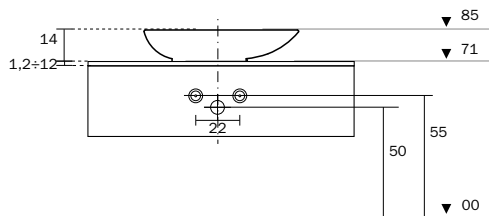

- bajo pedido encimera sin orificio para grifo
- flujo del agua continuo con válvula siempre abierta
- lavabo sin rebosadero
- Válvula de drenaje no incluida

VASQUES À POSER CÉRAMIQUE BLANCHE

- sans trous de robinetterie sur demande
- évacuation de l'eau en continu avec valve toujours ouverte
- vasque non pourvue du "trop plein"
- bonde non incluse

OPBOUW WASKOMMEN WIT KERAMIEK

- op aanvraag wastafelblad zonder kraangat
- continue afvoer van het water met altijd open klep
- waskom niet voorzien van kraangat
- Aftapkraan niet inbegrepen

AUFSATZWASCHBECKEN WEISSE KERAMIK

- STANDARD: Abdeckplatte mit Hahnlochbohrung - Auf Wunsch ohne Hahnlochbohrung
- Ablauf immer geöffnet
- Waschbecken ohne Überlauf
- Ventil nicht im Lieferumfang enthalten

cod.

V003020 TC

P 40

P 50/52/54