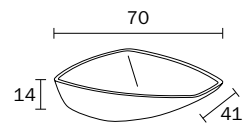

THERMAE TC

LAVABI IN APPOGGIO CERAMICA BIANCA

- a richiesta piano top senza foro rubinetteria
- scarico dell'acqua in continuo con valvola sempre aperta
- lavabo non provvisto di scarico troppopieno
- Valvola di scarico non compresa

TABLETOP WASHBASINS WHITE CERAMIC

- on request top without tap hole
- continuous water drainage with open drain valve
- washbasin without overflow
- Draining valve not included

LAVABO DE APOYO CERÁMICA BLANCA

- bajo pedido encimera sin orificio para grifo
- flujo del agua continuo con válvula siempre abierta
- lavabo sin rebosadero
- Válvula de drenaje no incluida

VASQUES À POSER CÉRAMIQUE BLANCHE

- sans trous de robinetterie sur demande
- évacuation de l'eau en continu avec valve toujours ouverte
- vasque non pourvue du "trop plein"
- bonde non incluse

OPBOUW WASKOMMEN WIT KERAMIEK

- op aanvraag wastafelblad zonder kraangat
- continue afvoer van het water met altijd open klep
- waskom niet voorzien van kraangat
- Aftapkraan niet inbegrepen

AUFSATZWASCHBECKEN WEISSE KERAMIK

- STANDARD: Abdeckplatte mit Hahnlochbohrung - Auf Wunsch ohne Hahnlochbohrung
- Ablauf immer geöffnet
- Waschbecken ohne Überlauf
- Ventil nicht im Lieferumfang enthalten