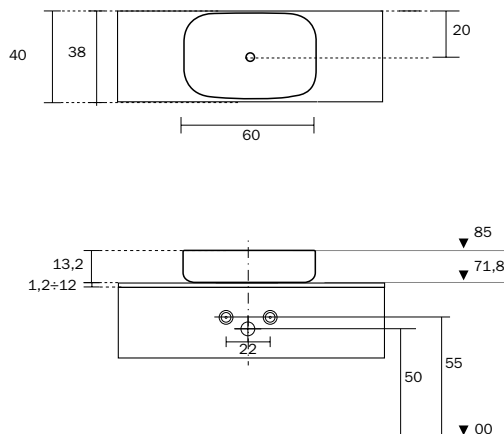

SCIROCCO

LAVABI IN APPOGGIO CERAMICA BIANCA

- a richiesta piano top senza foro rubinetteria
- scarico dell'acqua in continuo con valvola sempre aperta
- lavabo non provvisto di scarico troppopieno
- Valvola di scarico non compresa
- in P40 installazione rubinetto solo a parete

TABLETOP WASHBASINS WHITE CERAMIC

- on request top without tap hole
- continuous water drainage with open drain valve
- washbasin without overflow
- Draining valve not included
- in D40 tap installation only on the wall

LAVABO DE APOYO CERÁMICA BLANCA

- bajo pedido encimera sin orificio para grifo
- flujo del agua continuo con válvula siempre abierta
- lavabo sin rebosadero
- Válvula de drenaje no incluida
- en P40 instalación grifo solo de pared

VASQUES À POSER CÉRAMIQUE BLANCHE

- sans trous de robinetterie sur demande
- évacuation de l'eau en continu avec valve toujours ouverte
- vasque non pourvue du "trop plein"
- bonde non incluse
- en P40 installation robinet seulement mural

OPBOUW WASKOMMEN WIT KERAMIEK

- op aanvraag wastafelblad zonder kraangat
- continue afvoer van het water met altijd open klep
- waskom niet voorzien van kraangat
- Aftapkraan niet inbegrepen
- en P40 kraan installatie alleen in de muur

AUFSATZWASCHBECKEN WEISSE KERAMIK

- STANDARD: Abdeckplatte mit Hahnlochbohrung - Auf Wunsch ohne Hahnlochbohrung
- Ablauf immer geöffnet
- Waschbecken ohne Überlauf
- Ventil nicht im Lieferumfang enthalten
- Tiefe 40: nur mit Wandarmatur

cod.

V003610

P 40

P 50/52/54