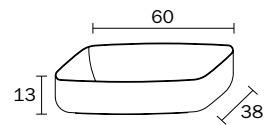

- a richiesta piano top senza foro rubinetteria
- scarico dell'acqua in continuo con valvola sempre aperta
- lavabo non provvisto di scarico troppopieno
- Valvola di scarico non compresa
- in P40 installazione rubinetto solo a parete

TABLETOP WASHBASINS WHITE CERAMIC

- on request top without tap hole
- continuous water drainage with open drain valve
- washbasin without overflow
- Draining valve not included
- in D40 tap installation only on the wall

LAVABO DE APOYO CERÁMICA BLANCA

- bajo pedido encimera sin orificio para grifo
- flujo del agua continuo con válvula siempre abierta
- lavabo sin rebosadero
- Válvula de drenaje no incluida
- en P40 instalación grifo solo de pared

VASQUES À POSER CÉRAMIQUE BLANCHE

- sans trous de robinetterie sur demande
- évacuation de l'eau en continu avec valve toujours ouverte
- vasque non pourvue du "trop plein"
- bonde non incluse
- en P40 installation robinet seulement mural

OPBOUW WASKOMMEN WIT KERAMIEK

- op aanvraag wastafelblad zonder kraangat
- continue afvoer van het water met altijd open klep
- waskom niet voorzien van kraangat
- Aftapkraan niet inbegrepen
- en P40 kraan installatie alleen in de muur

AUFSATZWASCHBECKEN WEISSE KERAMIK

- STANDARD: Abdeckplatte mit Hahnlochbohrung - Auf Wunsch ohne Hahnlochbohrung
- Ablauf immer geöffnet
- Waschbecken ohne Überlauf
- Ventil nicht im Lieferumfang enthalten
- Tiefe 40: nur mit Wandarmatur