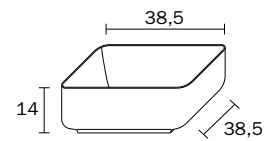

- a richiesta piano top senza foro rubinetteria
- scarico dell'acqua in continuo con valvola sempre aperta
- lavabo non provvisto di scarico troppopieno
- Valvola di scarico non compresa
- in P40 installazione rubinetto solo a parete

TABLETOP WASHBASINS WHITE CERAMIC

- on request top without tap hole
- continuous water drainage with open drain valve
- washbasin without overflow
- Draining valve not included
- in D40 tap installation only on the wall

LAVABO DE APOYO CERÁMICA BLANCA

- bajo pedido encimera sin orificio para grifo
- flujo del agua continuo con válvula siempre abierta
- lavabo sin rebosadero
- Válvula de drenaje no incluida
- en P40 instalación grifo solo de pared

VASQUES À POSER CÉRAMIQUE BLANCHE

- sans trous de robinetterie sur demande
- évacuation de l'eau en continu avec valve toujours ouverte
- vasque non pourvue du "trop plein"
- bonde non incluse
- en P40 installation robinet seulement mural

OPBOUW WASKOMMEN WIT KERAMIEK

- op aanvraag wastafelblad zonder kraangat
- continue afvoer van het water met altijd open klep
- waskom niet voorzien van kraangat
- Aftapkraan niet inbegrepen
- en P40 kraan installatie alleen in de muur

AUFSATZWASCHBECKEN WEISSE KERAMIK

- STANDARD: Abdeckplatte mit Hahnlochbohrung - Auf Wunsch ohne Hahnlochbohrung
- Ablauf immer geöffnet
- Waschbecken ohne Überlauf
- Ventil nicht im Lieferumfang enthalten
- Tiefe 40: nur mit Wandarmatur