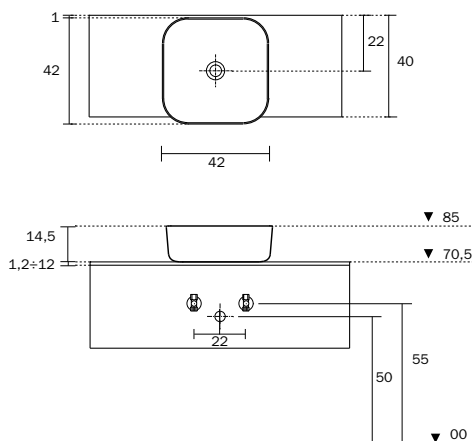

ELBA

LAVABI IN APPOGGIO CERAMICA BIANCA

- a richiesta piano top senza foro rubinetteria
- scarico dell'acqua in continuo con valvola sempre aperta
- lavabo non provvisto di scarico troppopieno
- Valvola di scarico non compresa
- in P40 installazione rubinetto solo a parete

TABLETOP WASHBASINS WHITE CERAMIC

- on request top without tap hole
- continuous water drainage with open drain valve
- washbasin without overflow
- Draining valve not included
- in D40 tap installation only on the wall

LAVABO DE APOYO CERÁMICA BLANCA

- bajo pedido encimera sin orificio para grifo
- flujo del agua continuo con válvula siempre abierta
- lavabo sin rebosadero
- Válvula de drenaje no incluida
- en P40 instalación grifo solo de pared

VASQUES À POSER CÉRAMIQUE BLANCHE

- sans trous de robinetterie sur demande
- évacuation de l'eau en continu avec valve toujours ouverte
- vasque non pourvue du "trop plein"
- bonde non incluse
- en P40 installation robinet seulement mural

OPBOUW WASKOMMEN WIT KERAMIEK

- op aanvraag wastafelblad zonder kraangat
- continue afvoer van het water met altijd open klep
- waskom niet voorzien van kraangat
- Aftapkraan niet inbegrepen
- en P40 kraan installatie alleen in de muur

AUFSATZWASCHBECKEN WEISSE KERAMIK

- STANDARD: Abdeckplatte mit Hahnlochbohrung - Auf Wunsch ohne Hahnlochbohrung
- Ablauf immer geöffnet
- Waschbecken ohne Überlauf
- Ventil nicht im Lieferumfang enthalten
- Tiefe 40: nur mit Wandarmatur

cod.

V003810

P 40

P 50/52/54