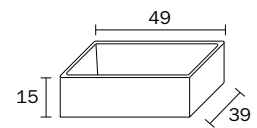

- a richiesta piano top senza foro rubinetteria
- scarico dell'acqua in continuo con valvola sempre aperta
- lavabo non provvisto di scarico troppopieno
- Valvola di scarico non compresa
- in P40 installazione rubinetto solo a parete

TABLETOP WASHBASINS WHITE CERAMIC

- on request top without tap hole
- continuous water drainage with open drain valve
- washbasin without overflow
- Draining valve not included
- in D40 tap installation only on the wall

LAVABO DE APOYO CERÁMICA BLANCA

- bajo pedido encimera sin orificio para grifo
- flujo del agua continuo con válvula siempre abierta
- lavabo sin rebosadero
- Válvula de drenaje no incluida
- en P40 instalación grifo solo de pared

VASQUES À POSER CÉRAMIQUE BLANCHE

- sans trous de robinetterie sur demande
- évacuation de l'eau en continu avec valve toujours ouverte
- vasque non pourvue du "trop plein"
- bonde non incluse
- en P40 installation robinet seulement mural

OPBOUW WASKOMMEN WIT KERAMIEK

- op aanvraag wastafelblad zonder kraangat
- continue afvoer van het water met altijd open klep
- waskom niet voorzien van kraangat
- Aftapkraan niet inbegrepen
- en P40 kraan installatie alleen in de muur

AUFSATZWASCHBECKEN WEISSE KERAMIK

- STANDARD: Abdeckplatte mit Hahnlochbohrung - Auf Wunsch ohne Hahnlochbohrung
- Ablauf immer geöffnet
- Waschbecken ohne Überlauf
- Ventil nicht im Lieferumfang enthalten
- Tiefe 40: nur mit Wandarmatur