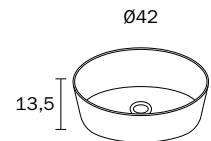

- a richiesta piano top senza foro rubinetteria
- scarico dell'acqua in continuo con valvola sempre aperta
- lavabo non provvisto di scarico troppopieno
- Valvola di scarico non compresa
- in P40 installazione rubinetto solo a parete

TABLETOP WASHBASINS WHITE CERAMIC

- on request top without tap hole
- continuous water drainage with open drain valve
- washbasin without overflow
- Draining valve not included
- in D40 tap installation only on the wall

LAVABO DE APOYO CERÁMICA BLANCA

- bajo pedido encimera sin orificio para grifo
- flujo del agua continuo con válvula siempre abierta
- lavabo sin rebosadero
- Válvula de drenaje no incluida
- en P40 instalación grifo solo de pared

VASQUES À POSER CÉRAMIQUE BLANCHE

- sans trous de robinetterie sur demande
- évacuation de l'eau en continu avec valve toujours ouverte
- vasque non pourvue du "trop plein"
- bonde non incluse
- en P40 installation robinet seulement mural

OPBOUW WASKOMMEN WIT KERAMIEK

- op aanvraag wastafelblad zonder kraangat
- continue afvoer van het water met altijd open klep
- waskom niet voorzien van kraangat
- Aftapkraan niet inbegrepen
- en P40 kraan installatie alleen in de muur

AUFSATZWASCHBECKEN WEISSE KERAMIK

- STANDARD: Abdeckplatte mit Hahnlochbohrung - Auf Wunsch ohne Hahnlochbohrung
- Ablauf immer geöffnet
- Waschbecken ohne Überlauf
- Ventil nicht im Lieferumfang enthalten
- Tiefe 40: nur mit Wandarmatur