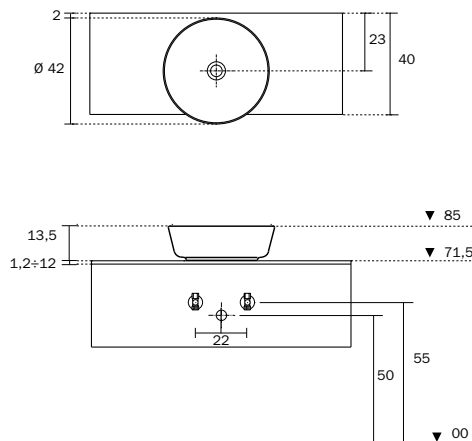

PONZA

LAVABI IN APPOGGIO CERAMICA BIANCA

- a richiesta piano top senza foro rubinetteria
- scarico dell'acqua in continuo con valvola sempre aperta
- lavabo non provvisto di scarico troppopieno
- Valvola di scarico non compresa
- in P40 installazione rubinetto solo a parete

TABLETOP WASHBASINS WHITE CERAMIC

- on request top without tap hole
- continuous water drainage with open drain valve
- washbasin without overflow
- Draining valve not included
- in D40 tap installation only on the wall

LAVABO DE APOYO CERÁMICA BLANCA

- bajo pedido encimera sin orificio para grifo
- flujo del agua continuo con válvula siempre abierta
- lavabo sin rebosadero
- Válvula de drenaje no incluida
- en P40 instalación grifo solo de pared

VASQUES À POSER CÉRAMIQUE BLANCHE

- sans trous de robinetterie sur demande
- évacuation de l'eau en continu avec valve toujours ouverte
- vasque non pourvue du "trop plein"
- bonde non incluse
- en P40 installation robinet seulement mural

OPBOUW WASKOMMEN WIT KERAMIEK

- op aanvraag wastafelblad zonder kraangat
- continue afvoer van het water met altijd open klep
- waskom niet voorzien van kraangat
- Aftapkraan niet inbegrepen
- en P40 kraan installatie alleen in de muur

AUFSATZWASCHBECKEN WEISSE KERAMIK

- STANDARD: Abdeckplatte mit Hahnlochbohrung - Auf Wunsch ohne Hahnlochbohrung
- Ablauf immer geöffnet
- Waschbecken ohne Überlauf
- Ventil nicht im Lieferumfang enthalten
- Tiefe 40: nur mit Wandarmatur

cod.

V003840

P 40

P 50/52/54