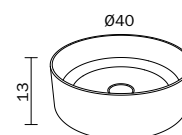

TABLETOP WASHBASINS CERAMIC

- on request top without tap hole
- continuous water drainage with open drain valve
- washbasin without overflow
- Draining valve not included

LAVABO DE APOYO CERÁMICA

- bajo pedido encimera sin orificio para grifo
- flujo del agua continuo con válvula siempre abierta
- lavabo sin rebosadero
- Válvula de drenaje no incluida

VASQUES À POSER CÉRAMIQUE

- sans trous de robinetterie sur demande
- évacuation de l'eau en continu avec valve toujours ouverte
- vasque non pourvue du "trop plein"
- bonde non incluse

OPBOUW WASKOMMEN

KERAMIEK

- op aanvraag wastafelblad zonder kraangat
- continue afvoer van het water met altijd open klep
- waskom niet voorzien van kraangat
- afvoer plug niet inbegrepen

AUFSATZWASCHBECKEN

KERAMIK

- Auf Wunsch ohne Hanlochbohrung
- Ablauf immer geöffnet
- Waschbecken ohne Überlauf
- Ventil nicht im Lieferumfang enthalten