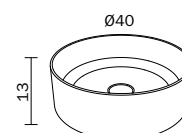

RODI PLATINUM

LAVABO APPOGGIO IN CERAMICA

- a richiesta piano top senza foro rubinetteria
- scarico dell'acqua in continuo con valvola sempre aperta
- lavabo non provvisto di scarico troppopieno
- Valvola di scarico non compresa

TABLETOP WASHBASINS CERAMIC

- on request top without tap hole
- continuous water drainage with open drain valve
- washbasin without overflow
- Draining valve not included

LAVABO DE APOYO CERÁMICA

- bajo pedido encimera sin orificio para grifo
- flujo del agua continuo con válvula siempre abierta
- lavabo sin rebosadero
- Válvula de drenaje no incluida

VASQUES À POSER CÉRAMIQUE

- sans trous de robinetterie sur demande
- évacuation de l'eau en continu avec valve toujours ouverte
- vasque non pourvue du "trop plein"
- bonde non incluse

OPBOUW WASKOMMEN

KERAMIEK

- op aanvraag wastafelblad zonder kraangat
- continue afvoer van het water met altijd open klep
- waskom niet voorzien van kraangat
- afvoer plug niet inbegrepen

AUFSATZWASCHBECKEN

KERAMIK

- Auf Wunsch ohne Hanlochbohrung
- Ablauf immer geöffnet
- Waschbecken ohne Überlauf
- Ventil nicht im Lieferumfang enthalten

cod.

V004012