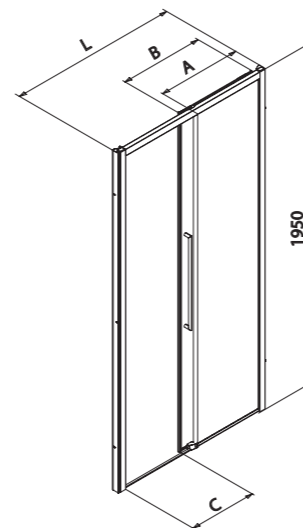

cod. **B4002 0 CR**

Le dimensioni sono in mm / Sizes in mm /
 Les dimensions sont indiquées en mm /
 Las medidas son en mm /
 De afmetingen zijn vermeld in mm / Maßangaben in mm

Chiusura magnetica. Scorrimento con ruote a cuscinetti a sfera. Maniglia inclusa.
 Magnetic closure. Sliding by wheels with ball bearing. Handle included.
 Fermeture magnétique. Coulissement avec des roulettes avec roulement à bille. Poignée incluse.
 Cierré magnético. Deslizamiento con ruedas por las ruedas. Tirador incluido.
 Magnetische sluiting. Schuifstysteem door middel van wieltjes met ronde kussentjes. Inclusief grepen.
 Magnetverschluss. Die leicht gleitende Bewegung der Türen ist von den Räder mit Kugellager versichert.
 Griffe inklusiv.

Cod.	L	A	B	C	KG	
B4430 D	96 - 100 cm	46	48,5	41	40	2
B4431 D	107 - 111 cm	51,5	54	46,5	42	2
B4432 D	116 - 120 cm	56	58,5	51	44	2
B4433 D	127 - 131 cm	61,5	64	56,5	45	2
B4434 D	136 - 140 cm	66	68,5	61	50	2
B4436 D	156 - 160 cm	76	78,5	71	56	2
B4437 D	167 - 171 cm	81,5	84	76,5	59	2