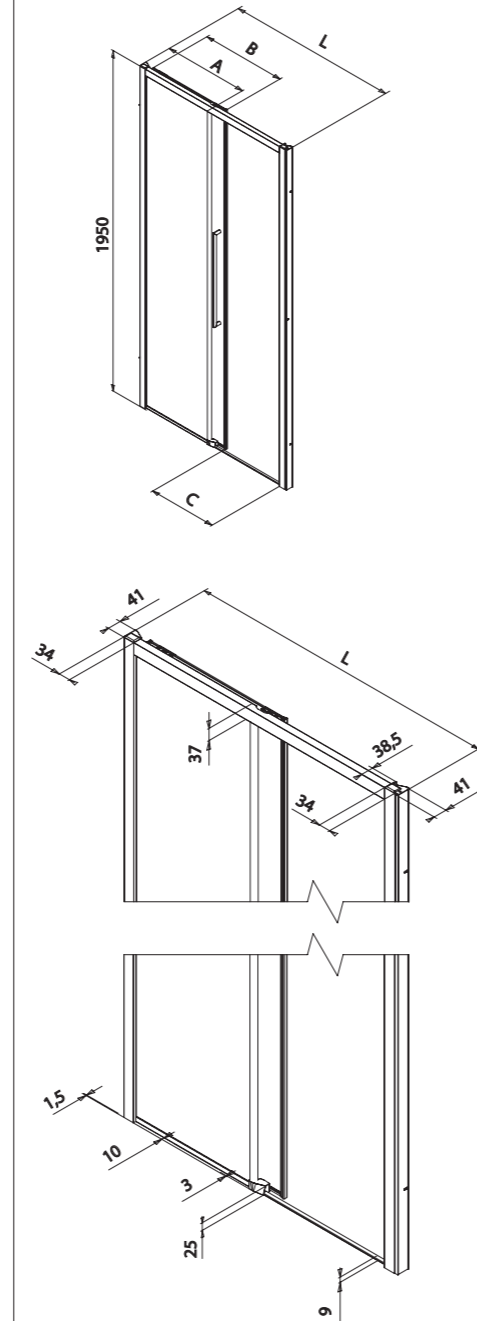

Modelli / Models / Modelos / Modèles / Modellen / Modelle

www.inda.net

 **inda**[®]
bathroom interiors

Le dimensioni sono in mm / Sizes in mm /
 Les dimensions sont indiquées en mm /
 Las medidas son en mm /
 De afmetingen zijn vermeld in mm / Maßangaben in mm

Cod.	L	A	B	C	KG	
B4430 S	96 - 100 cm	46	48,5	41	40	2
B4431 S	107 - 111 cm	51,5	54	46,5	42	2
B4432 S	116 - 120 cm	56	58,5	51	44	2
B4433 S	127 - 131 cm	61,5	64	56,5	45	2
B4434 S	136 - 140 cm	66	68,5	61	50	2
B4436 S	156 - 160 cm	76	78,5	71	56	2
B4437 S	167 - 171 cm	81,5	84	76,5	59	2

	AN	AC	WM	BM	01	80	14	90
Larghezza - estensibilità Breadth - extensibility Largeur - extensibilité Composición - extensibilidad Breedte - aanpassingsvermogen Breite - Anpassungsfähigkeit	cod.							
L 96 - 100 cm	B4430 S AN 01	B4430 S AC 01	B4430 S WM 01	B4430 S BM 01	B4430 S AN 80	B4430 S AC 80	B4430 S WM 14	B4430 S BM 14
L 107 - 111 cm	B4431 S AN 01	B4431 S AC 01	B4431 S WM 01	B4431 S BM 01	B4431 S AN 80	B4431 S AC 80	B4431 S WM 14	B4431 S BM 14
L 116 - 120 cm	B4432 S AN 01	B4432 S AC 01	B4432 S WM 01	B4432 S BM 01	B4432 S AN 80	B4432 S AC 80	B4432 S WM 14	B4432 S BM 14
L 127 - 131 cm	B4433 S AN 01	B4433 S AC 01	B4433 S WM 01	B4433 S BM 01	B4433 S AN 80	B4433 S AC 80	B4433 S WM 14	B4433 S BM 14
L 136 - 140 cm	B4434 S AN 01	B4434 S AC 01	B4434 S WM 01	B4434 S BM 01	B4434 S AN 80	B4434 S AC 80	B4434 S WM 14	B4434 S BM 14
L 156 - 160 cm	B4436 S AN 01	B4436 S AC 01	B4436 S WM 01	B4436 S BM 01	B4436 S AN 80	B4436 S AC 80	B4436 S WM 14	B4436 S BM 14
L 167 - 171 cm	B4437 S AN 01	B4437 S AC 01	B4437 S WM 01	B4437 S BM 01	B4437 S AN 80	B4437 S AC 80	B4437 S WM 14	B4437 S BM 14