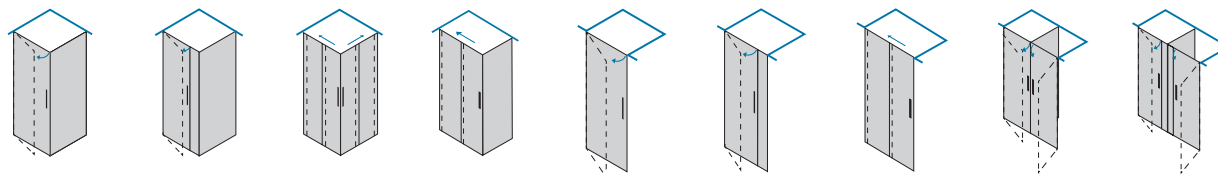

Modelli / Models / Modelos / Modèles / Modellen / Modelle

www.inda.net

inda®
bathroom interiors