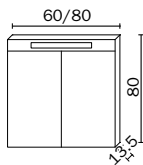

www.inda.net

 **inda**[®]
bathroom interiors

DAILY

CARATTERISTICHE DI PRODOTTO / PRODUCT SPECIFICATIONS CARACTÉRISTIQUES DU PRODUIT / PRODUKTEIGENSCHAFTEN

Specchio contenitore con 2 ante battenti H80 cm a specchio interno/esterno, 2 ripiani
Mirror cabinet with 2 mirror doors internal/external H80 cm, 2 shelves
Armoire de toilette avec 2 portes battantes H80 cm miroir interne/externe, 2 étagères
Spiegelschrank mit 2 verspiegelten Türen H80 cm, 2 Regale