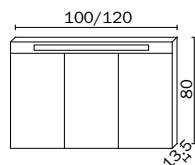

www.inda.net

 **inda**[®]
bathroom interiors

DAILY

CARATTERISTICHE DI PRODOTTO / PRODUCT SPECIFICATIONS CARACTÉRISTIQUES DU PRODUIT / PRODUKTEIGENSCHAFTEN

Specchio contenitore con 2 ante battenti H80 cm a specchio interno/esterno, 2 ripiani
Mirror cabinet with 2 mirror doors internal/external H80 cm, 2 shelves
Armoire de toilette avec 2 portes battantes H80 cm miroir interne/externe, 2 étagères
Spiegelschrank mit 2 verspiegelten Türen H80 cm, 2 Regale