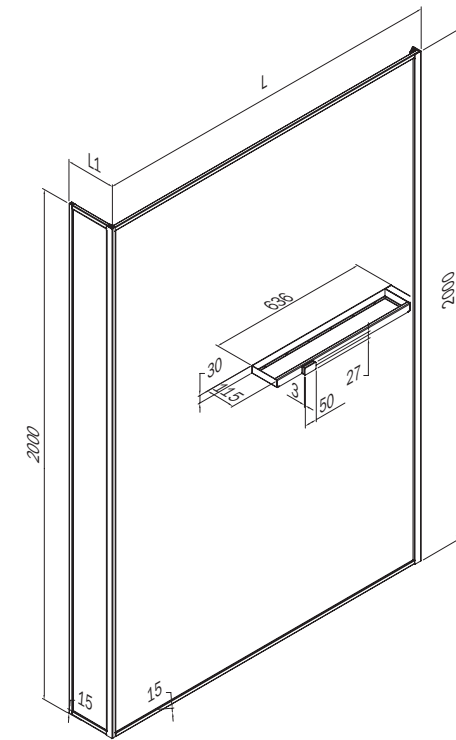

Walk-in parete B per abbinamento / Walk-in panel B for combination
 Walk-in paroi B pour combinaison / walk-in pared B para combinación
 Wand B voor hoekcombinatie / Linke Wand B zur Kombination

	NS	BM	WM	01	14
Larghezza - estensibilità Breadth - extensibility Largeur - extensibilité Composición - extensibilidad Breedte - aanpassingsvermogen Breite - Anpassungsfähigkeit				cod. €	cod. €
L 20 - 50 cm				B740X B NS 01 B740X B BM 01 B740X B WM 01	B740X B NS 14 B740X B BM 14 B740X B WM 14

L	KG	
70 - 99,9	23	2
100 - 139,9	32	2
140 - 180	42	2
PARETE B		
20 - 50	15	1

Le dimensioni sono in mm / Sizes in mm /
 Les dimensions sont indiquées en mm /
 Las medidas son en mm /
 De afmetingen zijn vermeld in mm / Maßangaben in mm

	NS	BM	WM	01	14
Larghezza - estensibilità Breadth - extensibility Largeur - extensibilité Composición - extensibilidad Breedte - aanpassingsvermogen Breite - Anpassungsfähigkeit				cod. €	cod. €
L 70 - 99,9 cm				B740X D ND 01 B740X D BM 01 B740X D WM 01	B740X D ND 14 B740X D BM 14 B740X D WM 14
L 100 - 139,9 cm				B740Y D ND 01 B740Y D BM 01 B740Y D WM 01	B740Y D ND 14 B740Y D BM 14 B740Y D WM 14
L 140 - 180 cm				B740Z D ND 01 B740Z D BM 01 B740Z D WM 01	B740Z D ND 14 B740Z D BM 14 B740Z D WM 14