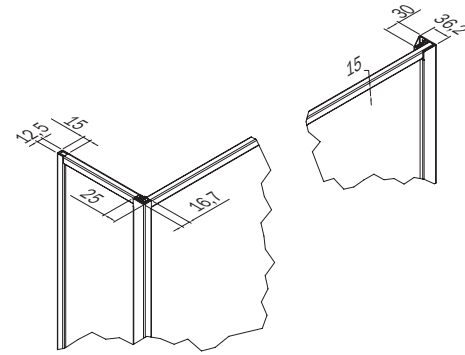

Walk-in parete B per abbinamento / Walk-in panel B for combination
 Walk-in paroi B pour combinaison / walk-in pared B para combinación
 Wand B voor hoekcombinatie / Linke Wand B zur Kombination

	NS	BM	WM	01	14
Larghezza - estensibilità Breadth - extensibility Largeur - extensibilité Composición - extensibilidad Breedte - aanpassingsvermogen Breite - Anpassungsfähigkeit				cod. €	cod. €
L 20 - 50 cm				B740X B NS 01 B740X B BM 01 B740X B WM 01	B740X B NS 14 B740X B BM 14 B740X B WM 14

L	KG	
70 - 99,9	23	2
100 - 139,9	32	2
140 - 180	42	2
PARETE B		
20 - 50	15	1

Le dimensioni sono in mm / Sizes in mm /
 Les dimensions sont indiquées en mm /
 Las medidas son en mm /
 De afmetingen zijn vermeld in mm / Maßangaben in mm

	NS	BM	WM	01	14
Larghezza - estensibilità Breadth - extensibility Largeur - extensibilité Composición - extensibilidad Breedte - aanpassingsvermogen Breite - Anpassungsfähigkeit				cod. €	cod. €
L 70 - 99,9 cm				B740X D ND 01 B740X D BM 01 B740X D WM 01	B740X D ND 14 B740X D BM 14 B740X D WM 14
L 100 - 139,9 cm				B740Y D ND 01 B740Y D BM 01 B740Y D WM 01	B740Y D ND 14 B740Y D BM 14 B740Y D WM 14
L 140 - 180 cm				B740Z D ND 01 B740Z D BM 01 B740Z D WM 01	B740Z D ND 14 B740Z D BM 14 B740Z D WM 14