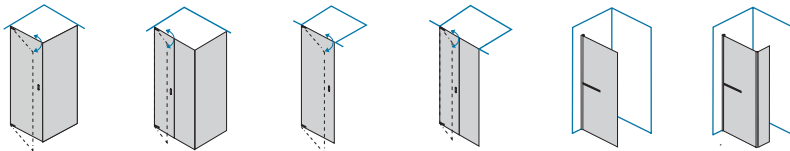

Modelli / Models / Modelos / Modèles / Modellen / Modelle