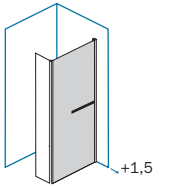

Le dimensioni sono in mm / Sizes in mm /
Les dimensions sont indiquées en mm /
Las medidas son en mm /
De afmetingen zijn vermeld in mm / Maßangaben in mm

Walk-in con telaio in acciaio inox e mensola accessori portante.
Walk-in with stainless steel frame and equipped bar that acts as a reinforcement arm.
Walk-in avec cadre en acier inox et barre équipée qui fait fonction de bras de renfort.
Walk-in con estructura de acero inoxidable y barra equipada que actúa como brazo de refuerzo.
Walk-in wand met roestvrij stalen frame en Aanpasbaar accessoire bar die doet dienst als een versterking arm.
Duschabrennung mit INOX Rahmen und modularer Leiste für Zubehör.

	NS	BM	WM	01	14
Larghezza - estensibilità Breadth - extensibility Largeur - extensibilité Composición - extensibilidad Breedte - aanpassingsvermogen Breite - Anpassungsfähigkeit				cod. €	cod. €
L 70 - 99,9 cm				B740X D ND 01 B740X D BM 01 B740X D WM 01	B740X D ND 14 B740X D BM 14 B740X D WM 14
L 100 - 139,9 cm				B740Y D ND 01 B740Y D BM 01 B740Y D WM 01	B740Y D ND 14 B740Y D BM 14 B740Y D WM 14
L 140 - 180 cm				B740Z D ND 01 B740Z D BM 01 B740Z D WM 01	B740Z D ND 14 B740Z D BM 14 B740Z D WM 14

L'invio della scheda prodotto speciale è obbligatorio per il completamento dell'ordine.
The application form for special products is compulsory to complete the order.
L'envoi de la fiche produit est obligatoire pour compléter la commande.
El envío del formulario de productos especiales es obligatorio para procesar la orden.
Het verzenden van de speciale product kaart is verplicht ter vervollediging van de bestelling.
Das ausfüllen des Produktformulars für Sondermasse ist erforderlich, um die Bestellung abzuschliessen.