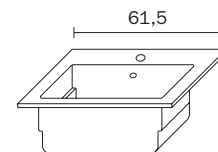

**LAVABO DA INCASSO IN
CERAMICA BIANCA**

- un foro rubinetto
- scarico troppo-pieno

**INTEGRATED WASHBASIN
WHITE CERAMIC**

- with a single tap hole
- washbasin with overflow

**LAVABO INTEGRADO
CERÁMICA BLANCA**

- dotado de 1 orificio para grifería
- lavabo rebosadero

**VASQUE INTÉGRÉE
CÉRAMIQUE BLANCHE**

- avec 1 trou robinetterie
- vasque pourvue du "trop plein"

**GEÏNTEGREERD WASTAFEL
KERAMIEK**

- voorzien van 1 kraangat
- waskom voorzien van overloop

**INTEGRIERTES WASHBECKEN
KERAMIK**

- mit 1 Hahnlochbohrung ausgestattet
- Waschbecken mit Überlauf

cod.

LVL001