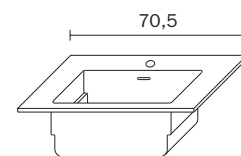

**INTEGRIERTES WASCHBECKEN**  
**MINERALGUSS WEISS**

- Glänzende Ausführung
- mit 1 Hahnlochbohrung ausgestattet
- Waschbecken mit Überlauf
- Waschbrett inbegriffen

cod.

LVL003

Estensioni top - dimensioni massime  
Top extensions - maximum dimensions  
Extensiones de encimera - dimensiones maximas  
Extensions du plan - dimensions maximales  
Wastafel extensies - maximale afmeting  
WT-Verlängerungen - maximale Abmessungen