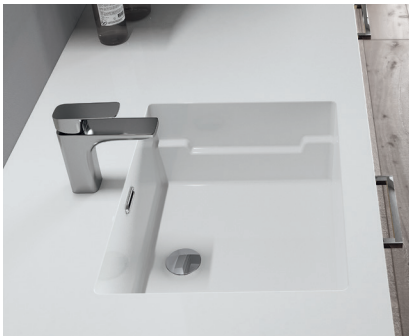

YOUR
OWN
STYLE

LINDA

The laundry by Inda

Finiture / Finishes / Acabados / Finitions / Afwerkingen / Ausführungen

Mineralguss / Mineral marble / Mineral mármol / Minéral marbre / Mineraalmarmer / Mineralguss

BIANCO

Modelli / Models / Modelos / Modèles / Modellen / Modelle

www.inda.net

inda®
bathroom interiors