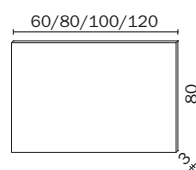

CARATTERISTICHE DI PRODOTTO / PRODUCT SPECIFICATIONS CARACTÉRISTIQUES DU PRODUIT / PRODUKTEIGENSCHAFTEN

Specchio utilizzato nelle composizioni pronte. Telaio bianco.
Mirror used in all set compositions. Satined white frame.
Miroir utilisé dans les compositions prêtes. Cadre blanc satiné.
Spiegel in den fertigen kompositionen. Rahmen weiss

H 80	L	cod.
	60	S005310
	80	S005330
	100	S005350
	120	S005370