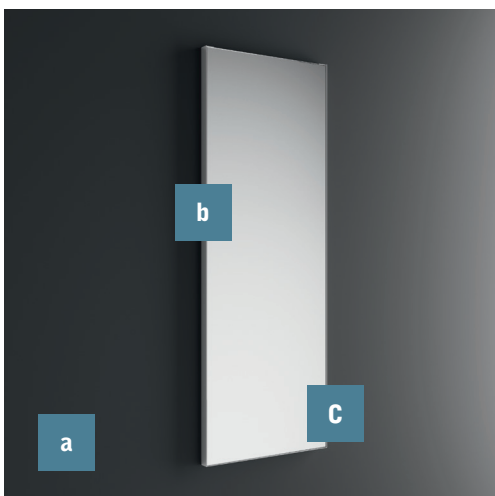

YOUR
OWN
STYLE

RESIA

Always in the center

Designer:
Studio Inda

Finiture / Finishes / Finitions / Ausführungen

No frame

www.inda.net

 **inda**[®]
bathroom interiors

RESIA

PLUS ✓ Disponibile «su misura»
 ✓ Forme tonda e rettangolare

✓ Available tailor-made
 ✓ Round and rectangular shapes

✓ Disponible "sur mesure"
 ✓ Formes rondes et rectangulaires

✓ Verfügbar auf Mass
 ✓ Runde und rechteckige form

CARATTERISTICHE DI PRODOTTO / PRODUCT SPECIFICATIONS CARACTÉRISTIQUES DU PRODUIT / PRODUKTEIGENSCHAFTEN

- a** Fornita solo lastra specchio, senza telaio e senza supporti (acquistabili separatamente)
 Mirror sheet only, with no frame and no fasteners (to be ordered separately)
 Livré uniquement plaque miroir, sans cadre et sans supports (disponible séparément)
 Nur Spiegel, ohne Rahmen und Halterungen (separat erhältlich)
- b** Filo satinato o lucido
 Satined or glossy edge
 Fil satiné ou brillant
 satinierter oder glänzender Rand
- c** Spessore vetro 4mm
 Glass thickness 4mm
 Épaisseur verre 4mm
 Glasdicke 4 mm

special size ● L min 40 → 100 cm H min 40 → 100 cm
 ■ L/H 40 → 200 cm H/L 40 → 110 cm
 P 0,4 cm

frame No frame

LxH/100=dm²
 dm² 16-220

NO FRAME

FILO SATINATO / SATINATED EDGE BORD PLAT SATINÉ / BORDE SATINADO