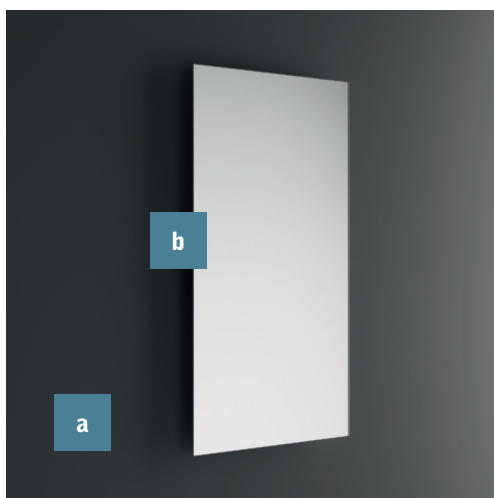

YOUR
OWN
STYLE

RESIA STD

Always in the center.

Designer:
Studio Inda

Finiture / Finishes / Finitions / Ausführungen

No frame

www.inda.net

 **inda**[®]
bathroom interiors

RESIA STD

SPECCHI D'ARREDO
SHAPED MIRRORS
MIROIRS GALBÉS
SPIEGEL

PLUS

✓ Filo specchio satinato

✓ Satined mirror edge

✓ Fil de miroir satiné

✓ Satinierter dünner Rand

CARATTERISTICHE DI PRODOTTO / PRODUCT SPECIFICATIONS
CARACTÉRISTIQUES DU PRODUIT / PRODUKTEIGENSCHAFTEN

a Reversibile
Reversible
Réversible
Reversibel

b Senza telaio con attacco a parete
Without frame, with wall fixing
Sans cadre avec fixation murale
Ohne Rahmen mit Wandhalterung

special size Non disponibile / Not possible
Pas disponible / Nicht verfügbar