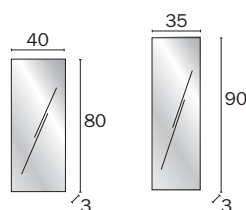

CARATTERISTICHE DI PRODOTTO / PRODUCT SPECIFICATIONS
CARACTÉRISTIQUES DU PRODUIT / PRODUKTEIGENSCHAFTEN

a Reversibile
Reversible
Réversible
Reversibel

b Senza telaio con attacco a parete
Without frame, with wall fixing
Sans cadre avec fixation murale
Ohne Rahmen mit Wandhalterung

special size Non disponibile / Not possible
Pas disponible / Nicht verfügbar

frame No frame