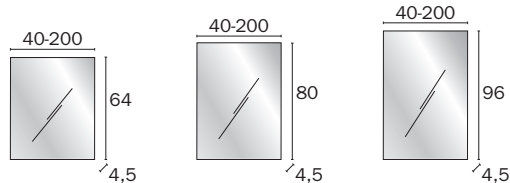

CARATTERISTICHE DI PRODOTTO / PRODUCT SPECIFICATIONS CARACTÉRISTIQUES DU PRODUIT / PRODUKTEIGENSCHAFTEN

1. **a** Reversibile
   Reversible
   Réversible
   Reversibel
2. **b** Telaio in 3 diverse possibili finiture: alluminio satinato (SA), nero opaco (NE), bianco opaco (WM)
   Frame in 3 different finishes: satined aluminium (SA), matt black (NE), matt white (WM)
   Cadre en 3 finitions différentes possibles : aluminium satiné (SA), noir mat (NE), blanc mat (WM)
   3 Rahmen in 3 Ausführungen erhältlich: Aluminium satiniert (SA), matt schwarz (NE) weiss matt (WM)

special size L 50 → 200 cm
H 60 → 100 cm

frame