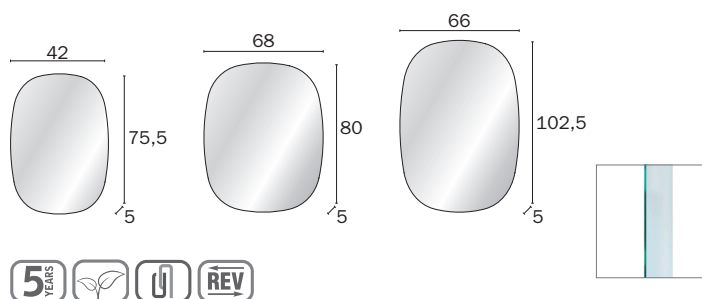

CARATTERISTICHE DI PRODOTTO / PRODUCT SPECIFICATIONS CARACTÉRISTIQUES DU PRODUIT / PRODUKTEIGENSCHAFTEN

a Reversibile
Reversible
Réversible
Reversibel

b Senza telaio con attacco a parete
Without frame, with wall fixing
Sans cadre avec fixation murale
Ohne Rahmen mit Wandhalterung

special size Non disponibile / Not possible
Pas disponible / Nicht verfügbar

frame No frame