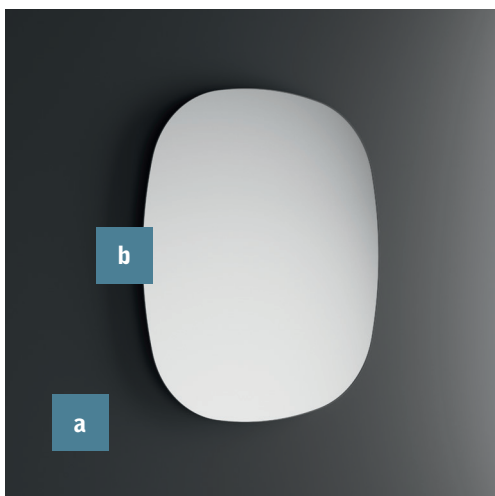

# FUSINE

 design GREY ID

SPECCHI D'ARREDO  
SHAPED MIRRORS  
MIROIRS GALBÉS  
SPIEGEL

**PLUS** ✓ Angoli arrotondati per forme più soft e armoniose

✓ Rounded corners for smoother and more balanced shapes

✓ Coins arrondis pour des formes plus douces et plus harmonieuses

✓ Abgerundete Ecken für weichere und harmonische Formen