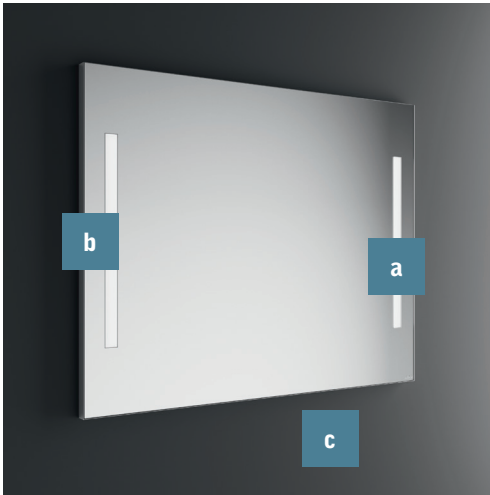

PLUS

✓ Ideale per abbinamento Serie Indissima

✓ Ideal for combination with Indissima Series

✓ Idéal pour la combinaison Série Indissima

✓ Ideal um mit der Serie Indissima kobiniert zu werden