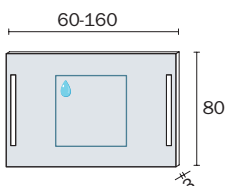

Antibeslag: es ermöglicht, Feuchtigkeits-Beslag am Spiegel automatisch zu beseitigen.

frame

A+

special size

FIUME

L 50 → 200 cm
H 60 → 130 cm

FIUME

L 60 → 200 cm
H 80 → 130 cm

FIUME

A+

Luce frontale LED
LED frontal light
Éclairage frontal LED
Front Beleuchtung

FRAME

INDISSIMA
YOUR OWN ICON
INDA
Matteo Thun
MILANO

FIUME

H80	L	Lumen/mt	Watt	cod.	Watt	cod. RA 0
	60	1470	12	S851010 ...	18	S851010RA ...
	80	1470	12	S851020 ...	18	S851020RA ...
	100	1470	12	S851030 ...	18	S851030RA ...
	120	1470	12	S851040 ...	18	S851040RA ...
	140	1470	12	S851050 ...	18	S851050RA ...
	160	1470	12	S851060 ...	18	S851060RA ...