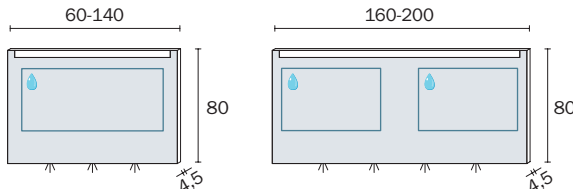

LUSSINO LUSSINO+

SPECCHI D'ARREDO CON ILLUMINAZIONE
MIRRORS WITH LIGHTING
MIROIRS AVEC ÉCLAIRAGE
LICHTSPIEGEL

ROOM UPPER LIGHT

NEW

PLUS ✓ Illuminazione frontale con diffusione anche superiore
✓ Luce ambientale diffusa nella parte posteriore inferiore per valorizzare l'area lavabo (solo Lussino+)

✓ Front lighting with also upper diffusion
✓ Scattered room light in the lower rear side to valorise the basin area (only Lussino+)

✓ Éclairage frontal avec une diffusion en partie haute
✓ Lumière d'ambiance diffusée en partie basse arrière pour valoriser l'espace lavabo (Lussino+ uniquement)

✓ Frontbeleuchtung verbreitet vor allem im oberen Teil
✓ Im unteren hinteren Teil gestreutes Umgebungslicht zur Hervorhebung des Waschtischbereichs (nur Lussino+)

A+

CARATTERISTICHE DI PRODOTTO / PRODUCT SPECIFICATIONS CARACTÉRISTIQUES DU PRODUIT / PRODUKTEIGENSCHAFTEN