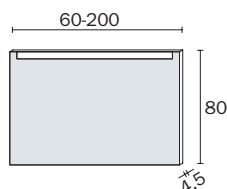

LUSSINO LUSSINO+

SPECCHI D'ARREDO CON ILLUMINAZIONE
MIRRORS WITH LIGHTING
MIROIRS AVEC ÉCLAIRAGE
LICHTSPIEGEL

ROOM UPPER LIGHT

NEW

PLUS ✓ Illuminazione frontale con diffusione anche superiore
✓ Luce ambientale diffusa nella parte posteriore inferiore per valorizzare l'area lavabo (solo Lussino+)

✓ Front lighting with also upper diffusion
✓ Scattered room light in the lower rear side to valorise the basin area (only Lussino+)

✓ Éclairage frontal avec une diffusion en partie haute
✓ Lumière d'ambiance diffusée en partie basse arrière pour valoriser l'espace lavabo (Lussino+ uniquement)

✓ Frontbeleuchtung verbreitet vor allem im oberen Teil
✓ Im unteren hinteren Teil gestreutes Umgebungslicht zur Hervorhebung des Waschtischbereichs (nur Lussino+)

A+

CARATTERISTICHE DI PRODOTTO / PRODUCT SPECIFICATIONS CARACTÉRISTIQUES DU PRODUIT / PRODUKTEIGENSCHAFTEN