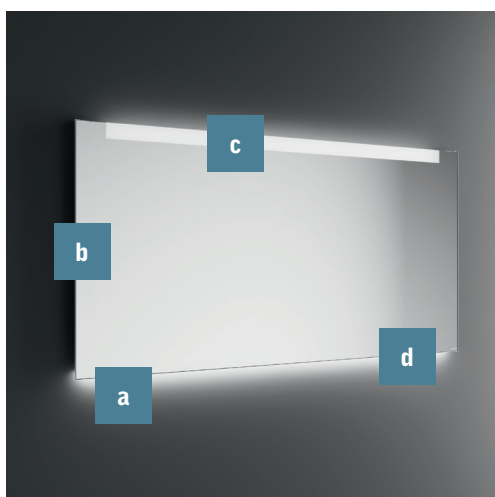

LUSSINO LUSSINO+

SPECCHI D'ARREDO CON ILLUMINAZIONE
MIRRORS WITH LIGHTING
MIROIRS AVEC ÉCLAIRAGE
LICHTSPIEGEL

ROOM UPPER LIGHT

NEW

PLUS ✓ Illuminazione frontale con diffusione anche superiore
✓ Luce ambientale diffusa nella parte posteriore inferiore per valorizzare l'area lavabo (solo Lussino+)

✓ Front lighting with also upper diffusion
✓ Scattered room light in the lower rear side to valorise the basin area (only Lussino+)

✓ Éclairage frontal avec une diffusion en partie haute
✓ Lumière d'ambiance diffusée en partie basse arrière pour valoriser l'espace lavabo (Lussino+ uniquement)

✓ Frontbeleuchtung verbreitet vor allem im oberen Teil
✓ Im unteren hinteren Teil gestreutes Umgebungslicht zur Hervorhebung des Waschtischbereichs (nur Lussino+)