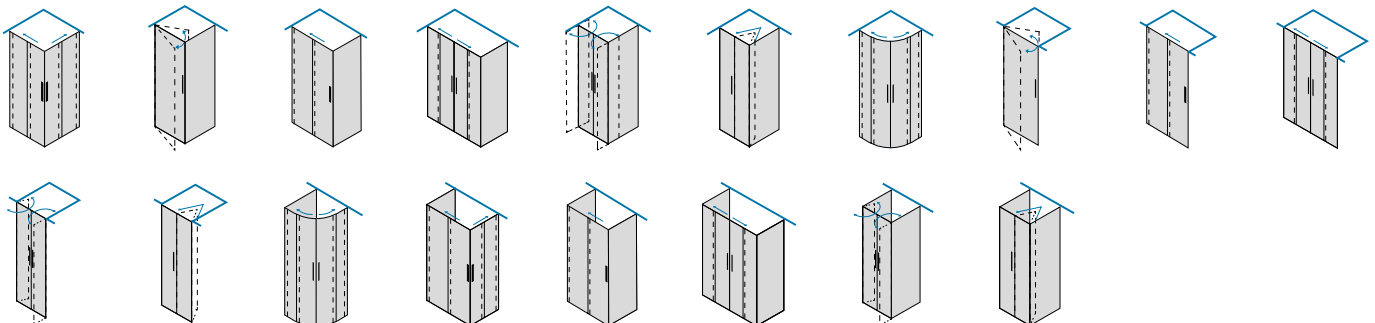

Modelli / Models / Modelos / Modèles / Modellen / Modelle

Chiusura magnetica. Scorrimento con ruote a cuscinetti a sfera. Reversibile all'atto dell'installazione. Maniglia inclusa.
Magnetic closure. Sliding by wheels with ball bearing. Reversible upon installation. Handle included.
Fermeture magnétique. Coulissement avec des roulettes avec roulement à bille. réversible lors de l'installation. Poignée incluse.
Cierre magnético. Deslizamiento con ruedas por las ruedas. Reversible durante la instalación. Tirador incluido
Magnetische sluiting. Schuifstysteem door middel van wieltjes met ronde kussentjes. Omkeerbaar tijdens de installatie. Inklusief greep.
Magnetverschluss. Die leicht gleitende Bewegung der Türen ist von den Räder mit Kugellager versichert. Griff inklusiv.

L	A	B	C	KG	
97 - 101 cm	46,6 - 48,6	47,8	38	35	1
109 - 113 cm	52,6 - 54,6	53,8	43	38	1
117 - 121 cm	56,6 - 58,6	57,8	48	40	1
129 - 133 cm	62,6 - 64,6	63,8	53	45	1
137 - 141 cm	66,6 - 68,6	67,8	58	48	2
147 - 151 cm	74,1 - 76,1	70,3	62	50	2
157 - 161 cm	76,6 - 78,6	77,8	68	54	2
167 - 171 cm	81,6 - 83,6	82,8	73	57	2