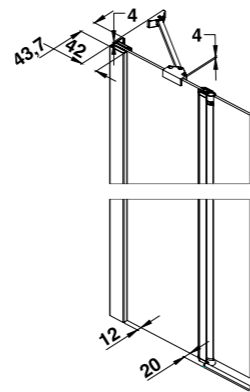

## Modelli / Models / Modelos / Modèles / Modellen / Modelle

www.inda.net

**inda**<sup>®</sup>  
bathroom interiors

Le dimensioni sono in mm / Sizes in mm /  
Les dimensions sont indiquées en mm /  
Las medidas son en mm /  
De afmetingen zijn vermeld in mm / Maßangaben in mm

TT	AC	BM	01	57
Larghezza - estensibilità Breadth - extensibility Largeur - extensibilité Composición - extensibilidad Breedte - aanpassingsvermogen Breite - Anpassungsfähigkeit			cod.	cod.
<b>L 117 - 122 cm</b>			B5720 0 TT 01 B5720 0 AC 01 B5720 0 BM 01	B5720 0 TT 57 B5720 0 AC 57 B5720 0 BM 57
<b>L 122 - 127 cm</b>			B5721 0 TT 01 B5721 0 AC 01 B5721 0 BM 01	B5721 0 TT 57 B5721 0 AC 57 B5721 0 BM 57
<b>L 127 - 132 cm</b>			B5722 0 TT 01 B5722 0 AC 01 B5722 0 BM 01	B5722 0 TT 57 B5722 0 AC 57 B5722 0 BM 57
<b>L 132 - 137 cm</b>			B5723 0 TT 01 B5723 0 AC 01 B5723 0 BM 01	B5723 0 TT 57 B5723 0 AC 57 B5723 0 BM 57
<b>L 137 - 142 cm</b>			B5724 0 TT 01 B5724 0 AC 01 B5724 0 BM 01	B5724 0 TT 57 B5724 0 AC 57 B5724 0 BM 57
<b>L 142 - 147 cm</b>			B5725 0 TT 01 B5725 0 AC 01 B5725 0 BM 01	B5725 0 TT 57 B5725 0 AC 57 B5725 0 BM 57
<b>L 147 - 152 cm</b>			B5726 0 TT 01 B5726 0 AC 01 B5726 0 BM 01	B5726 0 TT 57 B5726 0 AC 57 B5726 0 BM 57
<b>L 157 - 162 cm</b>			B5727 0 TT 01 B5727 0 AC 01 B5727 0 BM 01	B5727 0 TT 57 B5727 0 AC 57 B5727 0 BM 57
<b>L 167 - 172 cm</b>			B5728 0 TT 01 B5728 0 AC 01 B5728 0 BM 01	B5728 0 TT 57 B5728 0 AC 57 B5728 0 BM 57
<b>L 177 - 182 cm</b>			B5730 0 TT 01 B5730 0 AC 01 B5730 0 BM 01	B5730 0 TT 57 B5730 0 AC 57 B5730 0 BM 57

cod.	L	A	B	C	KG	
B5720	117 - 122 cm	26,6	31,8	61	49	2
B5721	122 - 127 cm	29,1	31,8	61	51	2
B5722	127 - 132 cm	31,7	31,8	61	52	2
B5723	132 - 137 cm	28,1	37,8	73	53	2
B5724	137 - 142 cm	28,6	39,8	77	55	2
B5725	142 - 147 cm	31,2	39,8	77	56	2
B5726	147 - 152 cm	31,7	41,8	81	58	2
B5727	157 - 162 cm	34,7	43,8	85	60	2
B5728	167 - 172 cm	39,7	43,8	85	64	2
B5730	177 - 182 cm	44,7	43,8	85	68	2