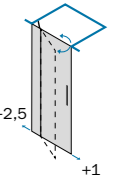

Le dimensioni sono in mm / Sizes in mm /
Les dimensions sont indiquées en mm /
Las medidas son en mm /
De afmetingen zijn vermeld in mm / Maßangaben in mm

Chiusura magnetica. Apertura mediante sistema Camme integrato. Maniglia inclusa.
Magnetic closure. Opening with integrated Camme-System. Handle included.
Fermeture magnétique. Ouverture grâce à une articulation à Came intégrée. Poignée incluse.
Cierre magnético. Apertura mediante sistemas integrados Camme. Tirador Incluido.
Magnetische sluiting. Opening d.m.v. geïntegreerde Camme systemen. Inklusief greep.
Magnetverschluss. Öffnung erfolgt durch integriertes Camme-System. Griff inklusiv.

cod.	L	A	B	C	KG	
B5731	65,5 - 69 cm	22,1	41,1	40	26	1
B5732	69 - 72,5 cm	23,1	43,6	42	28	1
B7233	72,5 - 76 cm	23,6	46,6	45	28	1
B5734	76 - 79,5 cm	24,6	49,1	48	30	1
B5735	79,5 - 83 cm	24,6	52,6	51	32	1
B5736	83 - 86,5 cm	25,5	55,1	54	33	1
B5737	86,5 - 90 cm	25,5	58,6	57	35	1
B5738	90 - 93,5 cm	29,1	58,6	57	36	1
B5740	93,5 - 97 cm	32,6	58,6	57	36	1
B5741	97 - 100,5 cm	31,2	63,3	62	38	1
B5742	100,5 - 104 cm	34,7	63,3	62	38	1
B5743	104 - 107,5 cm	36,4	65,3	64	38	1
B5744	107,5 - 111 cm	35,8	69,3	68	39	1
B5745	111 - 114,5 cm	39,3	69,3	68	41	1
B5746	114,5 - 118 cm	40,8	71,3	70	41	1
B5747	118 - 121,5 cm	42,3	73,3	72	42	1