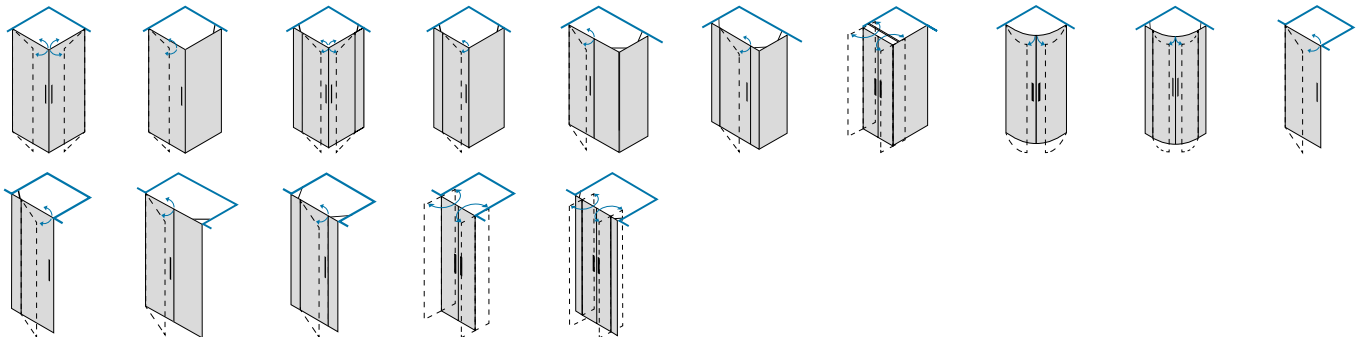

Modelli / Models / Modelos / Modèles / Modellen / Modelle

www.inda.net

inda®
bathroom interiors