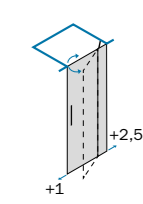

Le dimensioni sono in mm / Sizes in mm /
Les dimensions sont indiquées en mm /
Las medidas son en mm /
De afmetingen zijn vermeld in mm / Maßangaben in mm

Chiusura magnetica. Apertura mediante sistema Camme integrato. Maniglia inclusa.
Magnetic closure. Opening with integrated Camme-Sytem. Handle included.
Fermeture magnétique. Ouverture grâce à une articulation à Came intégrée. Poignée incluse.
Cierre magnético. Apertura mediante sistemas integrados Camme. Tirador Incluido.
Magnetische sluiting. Opening d.m.v. geïntegreerde Camme systemen. Inclusief greep.
Magnetverschluss. Öffnung erfolgt durch integriertes Camme-System. Griff inklusiv.

cod.	L	A	B	C	KG	
B5731	65,5 - 69 cm	22,1	41,1	40	26	1
B5732	69 - 72,5 cm	23,1	43,6	42	28	1
B7233	72,5 - 76 cm	23,6	46,6	45	28	1
B5734	76 - 79,5 cm	24,6	49,1	48	30	1
B5735	79,5 - 83 cm	24,6	52,6	51	32	1
B5736	83 - 86,5 cm	25,5	55,1	54	33	1
B5737	86,5 - 90 cm	25,5	58,6	57	35	1
B5738	90 - 93,5 cm	29,1	58,6	57	36	1
B5740	93,5 - 97 cm	32,6	58,6	57	36	1
B5741	97 - 100,5 cm	31,2	63,3	62	38	1
B5742	100,5 - 104 cm	34,7	63,3	62	38	1
B5743	104 - 107,5 cm	36,4	65,3	64	38	1
B5744	107,5 - 111 cm	35,8	69,3	68	39	1
B5745	111 - 114,5 cm	39,3	69,3	68	41	1
B5746	114,5 - 118 cm	40,8	71,3	70	41	1
B5747	118 - 121,5 cm	42,3	73,3	72	42	1