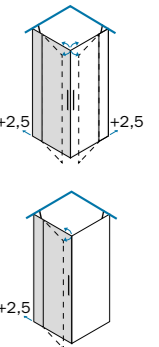

Le dimensioni sono in mm / Sizes in mm /
Les dimensions sont indiquées en mm /
Las medidas son en mm /
De afmetingen zijn vermeld in mm / Maßangaben in mm

Chiusura magnetica. Apertura mediante sistema Camme integrato. Maniglia inclusa.
Magnetic closure. Opening with integrated Camme-System. Handle included.
Fermeture magnétique. Ouverture grâce à une articulation à Came intégrée. Poignée incluse.
Cierre magnético. Apertura mediante sistemas integrados Camme. Tirador Incluido.
Magnetische sluiting. Opening d.m.v. geïntegreerde Camme systemen. Inclusief greep.
Magnetverschluss. Öffnung erfolgt durch integriertes Camme-System. Griff inklusiv.

cod.	L	A	B	C	KG	
B5700	66 - 67,5 cm	23,1	41,4	29	27	1
B5701	67,5 - 70 cm	23,1	43,9	30	28	1
B5702	70,5 - 73 cm	23,1	46,9	33	28	1
B5703	73 - 75,5 cm	25,5	46,9	33	29	1
B5704	76,5 - 79 cm	26,6	49,4	34	30	1
B5705	79 - 81,5 cm	25,5	52,9	37	31	1
B5706	82 - 84,5 cm	28,6	52,9	37	31	1
B57,7	85 - 87,5 cm	25,5	58,9	41	32	1
B5708	87,5 - 90 cm	28,1	58,9	41	33	1
B5710	95 - 97,5 cm	30,8	63,6	44	35	1
B5711	97,5 - 100 cm	33,5	63,6	44	36	1
B5712	105 - 107,5 cm	34,7	69,6	49	39	1
B5713	115 - 117,5 cm	45,1	69,6	49	42	1