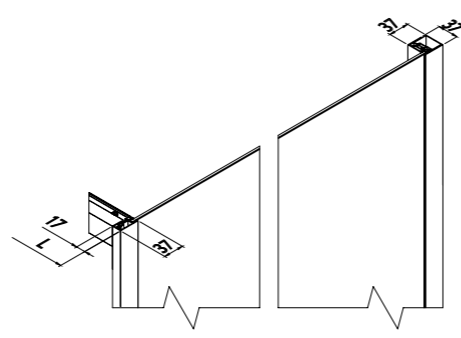

Vetro / Glass / Vidrio / Verre / Glas / Glas

Modelli / Models / Modelos / Modèles / Modellen / Modelle

www.inda.net

 **inda**[®]
bathroom interiors

Le dimensioni sono in mm / Sizes in mm /
 Les dimensions sont indiquées en mm /
 Las medidas son en mm /
 De afmetingen zijn vermeld in mm / Maßangaben in mm

L	C	A	B	KG	
98 - 100 cm	40	49,5	48	42	1
108 - 110 cm	45	54,5	53	47	1
118 - 120 cm	50	59,5	58	51	1
128 - 130 cm	55	64,5	63	56	2
138 - 140 cm	60	69,5	68	59	2
158 - 160 cm	70	79,5	78	65	2
168 - 170 cm	70	89,5	78	69	2
178 - 180 cm	70	99,5	78	72	2

AN	BM	01	90
Larghezza - estensibilità Breadth - extensibility Largeur - extensibilité Composición - extensibilidad Breedte - aanpassingsvermogen Breite - Anpassungsfähigkeit		cod.	cod.
L 98 - 100 cm	B8715 S AN 01 B8715 S BM 01		B8715 S AN 90 B8715 S BM 90
L 108 - 110 cm	B8716 S AN 01 B8716 S BM 01		B8716 S AN 90 B8716 S BM 90
L 118 - 120 cm	B8717 S AN 01 B8717 S BM 01		B8717 S AN 90 B8717 S BM 90
L 128 - 130 cm	B8718 S AN 01 B8718 S BM 01		B8718 S AN 90 B8718 S BM 90
L 138 - 140 cm	B8720 S AN 01 B8720 S BM 01		B8720 S AN 90 B8720 S BM 90
L 158 - 160 cm	B8721 S AN 01 B8721 S BM 01		B8721 S AN 90 B8721 S BM 90
L 168 - 170 cm	B8722 S AN 01 B8722 S BM 01		B8722 S AN 90 B8722 S BM 90
L 178 - 180 cm	B8723 S AN 01 B8723 S BM 01		B8723 S AN 90 B8723 S BM 90