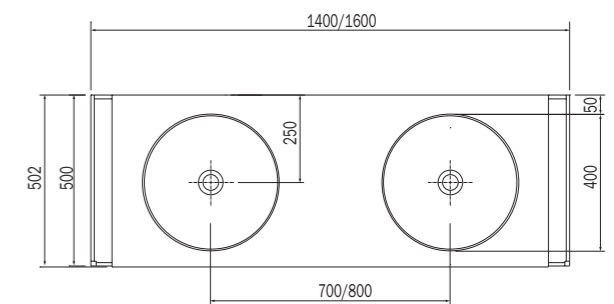

**AUFSATZWASCHBECKEN MATT
 WEISSE UND SCHWARZ KERAMIK**

- Auf Wunsch ohne Hanlochbohrung
- Ablauf immer geöffnet
- Waschbecken ohne Überlauf

RODI

NOTES

NB I lavabi da appoggio del listino INDA COMPONIBILI 2018 mod. ZEFIRO, SCIROCCO, ISCHIA CAPRI 50 sono compatibili con la gamma Indissima esclusivamente per L > mm 600 mentre i lavabi CAPRI 40 e ELBA sono compatibili anche per L = 600 mm
 The washbasins of the price list INDA COMPONIBILI 2018 mod. ZEFIRO, SCIROCCO, ISCHIA CAPRI 50 are compatible with the Indissima range exclusively for L > 600 mm while the washbasins CAPRI 40 and ELBA are also compatible for L = 600 mm
 Los lavabos sobre encimera de la lista de precios INDA COMPONIBILI 2018 mod. ZEFIRO, SCIROCCO, ISCHIA CAPRI 50 son compatibles con la gama Indissima exclusivamente para L > 600 mm, mientras que los lavabos CAPRI 40 y ELBA también son compatibles para L = 600 mm
 Les lavabos de la liste de prix INDA COMPONIBILI 2018 mod. ZEFIRO, SCIROCCO, ISCHIA CAPRI 50 sont compatibles avec la gamme Indissima exclusivement pour L > 600 mm tandis que les lavabos CAPRI 40 et ELBA sont également compatibles pour L = 600 mm
 De wastafels van de prijslijst INDA COMPONIBILI 2018 mod. ZEFIRO, SCIROCCO, ISCHIA CAPRI 50 zijn compatibel met het Indissima-assortiment exclusief voor L > 600 mm, terwijl de wastafels CAPRI 40 en ELBA ook compatibel zijn voor L = 600 mm
 Die Aufsatzwaschtische der Preisliste INDA COMPONIBILI 2018 mod. ZEFIRO, SCIROCCO, ISCHIA CAPRI 50 sind ausschließlich für L > 600 mm mit der Indissima-Serie kompatibel, während die Waschtische CAPRI 40 und ELBA auch für L = 600 mm geeignet sind