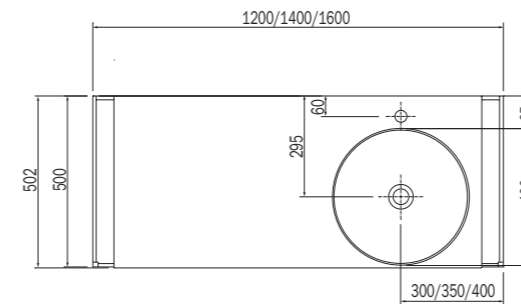

**AUFSATZWASCHBECKEN MATT
 WEISSE UND SCHWARZ KERAMIK**

- Auf Wunsch ohne Hanlochbohrung
- Ablauf immer geöffnet
- Waschbecken ohne Überlauf

RODI

NOTES

NB I lavabi da appoggio del listino INDA COMPONIBILI 2018 mod. ZEFIRO, SCIROCCO, ISCHIA CAPRI 50 sono compatibili con la gamma Indissima esclusivamente per L > mm 600 mentre i lavabi CAPRI 40 e ELBA sono compatibili anche per L = 600 mm
 The washbasins of the price list INDA COMPONIBILI 2018 mod. ZEFIRO, SCIROCCO, ISCHIA CAPRI 50 are compatible with the Indissima range exclusively for L > 600 mm while the washbasins CAPRI 40 and ELBA are also compatible for L = 600 mm
 Los lavabos sobre encimera de la lista de precios INDA COMPONIBILI 2018 mod. ZEFIRO, SCIROCCO, ISCHIA CAPRI 50 son compatibles con la gama Indissima exclusivamente para L > 600 mm, mientras que los lavabos CAPRI 40 y ELBA también son compatibles para L = 600 mm
 Les lavabos de la liste de prix INDA COMPONIBILI 2018 mod. ZEFIRO, SCIROCCO, ISCHIA CAPRI 50 sont compatibles avec la gamme Indissima exclusivement pour L > 600 mm tandis que les lavabos CAPRI 40 et ELBA sont également compatibles pour L = 600 mm
 De wastafels van de prijslijst INDA COMPONIBILI 2018 mod. ZEFIRO, SCIROCCO, ISCHIA CAPRI 50 zijn compatibel met het Indissima-assortiment exclusief voor L > 600 mm, terwijl de wastafels CAPRI 40 en ELBA ook compatibel zijn voor L = 600 mm
 Die Aufsatzwaschtische der Preisliste INDA COMPONIBILI 2018 mod. ZEFIRO, SCIROCCO, ISCHIA CAPRI 50 sind ausschließlich für L > 600 mm mit der Indissima-Serie kompatibel, während die Waschtische CAPRI 40 und ELBA auch für L = 600 mm geeignet sind