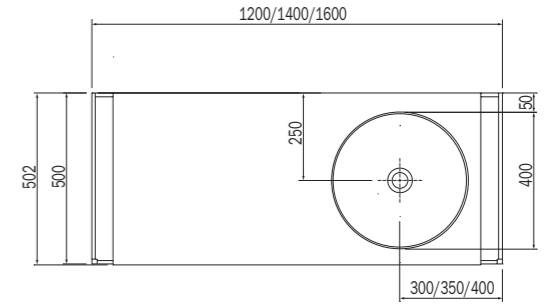

**AUFSATZWASCHBECKEN MATT
 WEISSE UND SCHWARZ KERAMIK**

- Auf Wunsch ohne Hanlochbohrung
- Ablauf immer geöffnet
- Waschbecken ohne Überlauf

RODI

NOTES

NB I lavabi da appoggio del listino INDA COMPONIBILI 2018 mod. ZEFIRO, SCIROCCO, ISCHIA CAPRI 50 sono compatibili con la gamma Indissima esclusivamente per L > mm 600 mentre i lavabi CAPRI 40 e ELBA sono compatibili anche per L = 600 mm
 The washbasins of the price list INDA COMPONIBILI 2018 mod. ZEFIRO, SCIROCCO, ISCHIA CAPRI 50 are compatible with the Indissima range exclusively for L > 600 mm while the washbasins CAPRI 40 and ELBA are also compatible for L = 600 mm
 Los lavabos sobre encimera de la lista de precios INDA COMPONIBILI 2018 mod. ZEFIRO, SCIROCCO, ISCHIA CAPRI 50 son compatibles con la gama Indissima exclusivamente para L > 600 mm, mientras que los lavabos CAPRI 40 y ELBA también son compatibles para L = 600 mm
 Les lavabos de la liste de prix INDA COMPONIBILI 2018 mod. ZEFIRO, SCIROCCO, ISCHIA CAPRI 50 sont compatibles avec la gamme Indissima exclusivement pour L > 600 mm tandis que les lavabos CAPRI 40 et ELBA sont également compatibles pour L = 600 mm
 De wastafels van de prijslijst INDA COMPONIBILI 2018 mod. ZEFIRO, SCIROCCO, ISCHIA CAPRI 50 zijn compatibel met het Indissima-assortiment exclusief voor L > 600 mm, terwijl de wastafels CAPRI 40 en ELBA ook compatibel zijn voor L = 600 mm
 Die Aufsatzwaschtische der Preisliste INDA COMPONIBILI 2018 mod. ZEFIRO, SCIROCCO, ISCHIA CAPRI 50 sind ausschließlich für L > 600 mm mit der Indissima-Serie kompatibel, während die Waschtische CAPRI 40 und ELBA auch für L = 600 mm geeignet sind