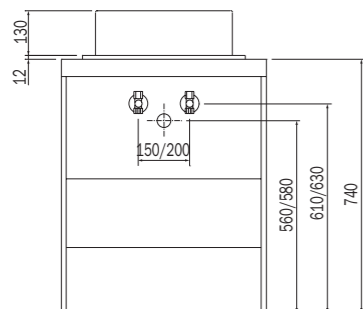

**AUFSATZWASCHBECKEN MATT
 WEISSE UND SCHWARZ KERAMIK**

- Auf Wunsch ohne Hanlochbohrung
- Ablauf immer geöffnet
- Waschbecken ohne Überlauf

RODI

NOTES

NB I lavabi da appoggio del listino INDA COMPONIBILI 2018 mod. ZEFIRO, SCIROCCO, ISCHIA CAPRI 50 sono compatibili con la gamma Indissima esclusivamente per L > mm 600 mentre i lavabi CAPRI 40 e ELBA sono compatibili anche per L = 600 mm
 The washbasins of the price list INDA COMPONIBILI 2018 mod. ZEFIRO, SCIROCCO, ISCHIA CAPRI 50 are compatible with the Indissima range exclusively for L > 600 mm while the washbasins CAPRI 40 and ELBA are also compatible for L = 600 mm
 Los lavabos sobre encimera de la lista de precios INDA COMPONIBILI 2018 mod. ZEFIRO, SCIROCCO, ISCHIA CAPRI 50 son compatibles con la gama Indissima exclusivamente para L > 600 mm, mientras que los lavabos CAPRI 40 y ELBA también son compatibles para L = 600 mm
 Les lavabos de la liste de prix INDA COMPONIBILI 2018 mod. ZEFIRO, SCIROCCO, ISCHIA CAPRI 50 sont compatibles avec la gamme Indissima exclusivement pour L > 600 mm tandis que les lavabos CAPRI 40 et ELBA sont également compatibles pour L = 600 mm
 De wastafels van de prijslijst INDA COMPONIBILI 2018 mod. ZEFIRO, SCIROCCO, ISCHIA CAPRI 50 zijn compatibel met het Indissima-assortiment exclusief voor L > 600 mm, terwijl de wastafels CAPRI 40 en ELBA ook compatibel zijn voor L = 600 mm
 Die Aufsatzwaschtische der Preisliste INDA COMPONIBILI 2018 mod. ZEFIRO, SCIROCCO, ISCHIA CAPRI 50 sind ausschließlich für L > 600 mm mit der Indissima-Serie kompatibel, während die Waschtische CAPRI 40 und ELBA auch für L = 600 mm geeignet sind