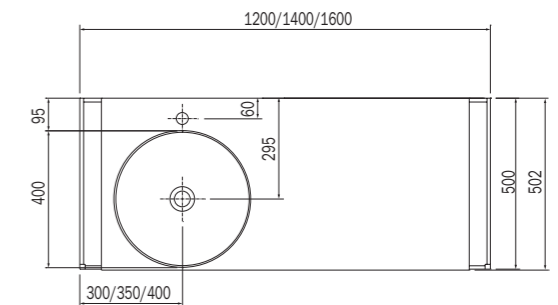

**AUFSATZWASCHBECKEN MATT
 WEISSE UND SCHWARZ KERAMIK**

- Auf Wunsch ohne Hanlochbohrung
- Ablauf immer geöffnet
- Waschbecken ohne Überlauf

RODI

NOTES

NB I lavabi da appoggio del listino INDA COMPONIBILI 2018 mod. ZEFIRO, SCIROCCO, ISCHIA CAPRI 50 sono compatibili con la gamma Indissima esclusivamente per L > mm 600 mentre i lavabi CAPRI 40 e ELBA sono compatibili anche per L = 600 mm
 The washbasins of the price list INDA COMPONIBILI 2018 mod. ZEFIRO, SCIROCCO, ISCHIA CAPRI 50 are compatible with the Indissima range exclusively for L > 600 mm while the washbasins CAPRI 40 and ELBA are also compatible for L = 600 mm
 Los lavabos sobre encimera de la lista de precios INDA COMPONIBILI 2018 mod. ZEFIRO, SCIROCCO, ISCHIA CAPRI 50 son compatibles con la gama Indissima exclusivamente para L > 600 mm, mientras que los lavabos CAPRI 40 y ELBA también son compatibles para L = 600 mm
 Les lavabos de la liste de prix INDA COMPONIBILI 2018 mod. ZEFIRO, SCIROCCO, ISCHIA CAPRI 50 sont compatibles avec la gamme Indissima exclusivement pour L > 600 mm tandis que les lavabos CAPRI 40 et ELBA sont également compatibles pour L = 600 mm
 De wastafels van de prijslijst INDA COMPONIBILI 2018 mod. ZEFIRO, SCIROCCO, ISCHIA CAPRI 50 zijn compatibel met het Indissima-assortiment exclusief voor L > 600 mm, terwijl de wastafels CAPRI 40 en ELBA ook compatibel zijn voor L = 600 mm
 Die Aufsatzwaschtische der Preisliste INDA COMPONIBILI 2018 mod. ZEFIRO, SCIROCCO, ISCHIA CAPRI 50 sind ausschließlich für L > 600 mm mit der Indissima-Serie kompatibel, während die Waschtische CAPRI 40 und ELBA auch für L = 600 mm geeignet sind