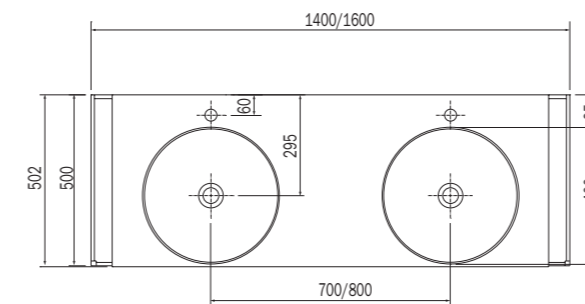

**AUFSATZWASCHBECKEN MATT
 WEISSE UND SCHWARZ KERAMIK**

- Auf Wunsch ohne Hanlochbohrung
- Ablauf immer geöffnet
- Waschbecken ohne Überlauf

RODI

NOTES

NB I lavabi da appoggio del listino INDA COMPONIBILI 2018 mod. ZEFIRO, SCIROCCO, ISCHIA CAPRI 50 sono compatibili con la gamma Indissima esclusivamente per L > mm 600 mentre i lavabi CAPRI 40 e ELBA sono compatibili anche per L = 600 mm
 The washbasins of the price list INDA COMPONIBILI 2018 mod. ZEFIRO, SCIROCCO, ISCHIA CAPRI 50 are compatible with the Indissima range exclusively for L > 600 mm while the washbasins CAPRI 40 and ELBA are also compatible for L = 600 mm
 Los lavabos sobre encimera de la lista de precios INDA COMPONIBILI 2018 mod. ZEFIRO, SCIROCCO, ISCHIA CAPRI 50 son compatibles con la gama Indissima exclusivamente para L > 600 mm, mientras que los lavabos CAPRI 40 y ELBA también son compatibles para L = 600 mm
 Les lavabos de la liste de prix INDA COMPONIBILI 2018 mod. ZEFIRO, SCIROCCO, ISCHIA CAPRI 50 sont compatibles avec la gamme Indissima exclusivement pour L > 600 mm tandis que les lavabos CAPRI 40 et ELBA sont également compatibles pour L = 600 mm
 De wastafels van de prijslijst INDA COMPONIBILI 2018 mod. ZEFIRO, SCIROCCO, ISCHIA CAPRI 50 zijn compatibel met het Indissima-assortiment exclusief voor L > 600 mm, terwijl de wastafels CAPRI 40 en ELBA ook compatibel zijn voor L = 600 mm
 Die Aufsatzwaschtische der Preisliste INDA COMPONIBILI 2018 mod. ZEFIRO, SCIROCCO, ISCHIA CAPRI 50 sind ausschließlich für L > 600 mm mit der Indissima-Serie kompatibel, während die Waschtische CAPRI 40 und ELBA auch für L = 600 mm geeignet sind