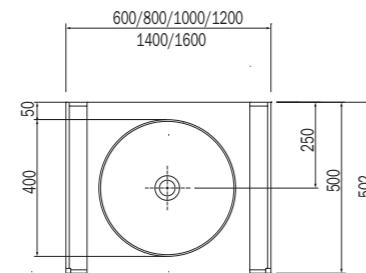

**TABLETOP WASHBASIN
 MATT WHITE OR BLACK CERAMIC**

- on request top without tap hole
- continuous water drainage with open drain valve
- washbasin without overflow

**OPBOUW WASKOMMEN MAT WIT
 OF ZWART KERAMIEK**

**AUFSATZWASCHBECKEN MATT
 WEISSE UND SCHWARZ KERAMIK**

- Auf Wunsch ohne Hanlochbohrung
- Ablauf immer geöffnet
- Waschbecken ohne Überlauf

RODI

NOTES

NB I lavabi da appoggio del listino INDA COMPONIBILI 2018 mod. ZEFIRO, SCIROCCO, ISCHIA CAPRI 50 sono compatibili con la gamma Indissima esclusivamente per L > mm 600 mentre i lavabi CAPRI 40 e ELBA sono compatibili anche per L = 600 mm
 The washbasins of the price list INDA COMPONIBILI 2018 mod. ZEFIRO, SCIROCCO, ISCHIA CAPRI 50 are compatible with the Indissima range exclusively for L > 600 mm while the washbasins CAPRI 40 and ELBA are also compatible for L = 600 mm
 Los lavabos sobre encimera de la lista de precios INDA COMPONIBILI 2018 mod. ZEFIRO, SCIROCCO, ISCHIA CAPRI 50 son compatibles con la gama Indissima exclusivamente para L > 600 mm, mientras que los lavabos CAPRI 40 y ELBA también son compatibles para L = 600 mm
 Les lavabos de la liste de prix INDA COMPONIBILI 2018 mod. ZEFIRO, SCIROCCO, ISCHIA CAPRI 50 sont compatibles avec la gamme Indissima exclusivement pour L > 600 mm tandis que les lavabos CAPRI 40 et ELBA sont également compatibles pour L = 600 mm
 De wastafels van de prijslijst INDA COMPONIBILI 2018 mod. ZEFIRO, SCIROCCO, ISCHIA CAPRI 50 zijn compatibel met het Indissima-assortiment exclusief voor L > 600 mm, terwijl de wastafels CAPRI 40 en ELBA ook compatibel zijn voor L = 600 mm
 Die Aufsatzwaschtische der Preisliste INDA COMPONIBILI 2018 mod. ZEFIRO, SCIROCCO, ISCHIA CAPRI 50 sind ausschließlich für L > 600 mm mit der Indissima-Serie kompatibel, während die Waschtische CAPRI 40 und ELBA auch für L = 600 mm geeignet sind