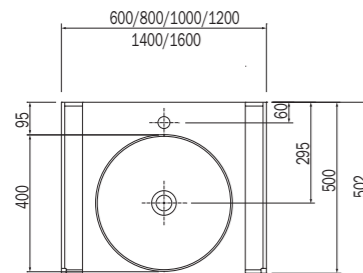

**TABLETOP WASHBASIN
 MATT WHITE OR BLACK CERAMIC**

- on request top without tap hole
- continuous water drainage with open drain valve
- washbasin without overflow

**OPBOUW WASKOMMEN MAT WIT
 OF ZWART KERAMIEK**

**AUFSATZWASCHBECKEN MATT
 WEISSE UND SCHWARZ KERAMIK**

- Auf Wunsch ohne Hanlochbohrung
- Ablauf immer geöffnet
- Waschbecken ohne Überlauf

RODI

NOTES

NB I lavabi da appoggio del listino INDA COMPONIBILI 2018 mod. ZEFIRO, SCIROCCO, ISCHIA CAPRI 50 sono compatibili con la gamma Indissima esclusivamente per L > mm 600 mentre i lavabi CAPRI 40 e ELBA sono compatibili anche per L = 600 mm
 The washbasins of the price list INDA COMPONIBILI 2018 mod. ZEFIRO, SCIROCCO, ISCHIA CAPRI 50 are compatible with the Indissima range exclusively for L > 600 mm while the washbasins CAPRI 40 and ELBA are also compatible for L = 600 mm
 Los lavabos sobre encimera de la lista de precios INDA COMPONIBILI 2018 mod. ZEFIRO, SCIROCCO, ISCHIA CAPRI 50 son compatibles con la gama Indissima exclusivamente para L > 600 mm, mientras que los lavabos CAPRI 40 y ELBA también son compatibles para L = 600 mm
 Les lavabos de la liste de prix INDA COMPONIBILI 2018 mod. ZEFIRO, SCIROCCO, ISCHIA CAPRI 50 sont compatibles avec la gamme Indissima exclusivement pour L > 600 mm tandis que les lavabos CAPRI 40 et ELBA sont également compatibles pour L = 600 mm
 De wastafels van de prijslijst INDA COMPONIBILI 2018 mod. ZEFIRO, SCIROCCO, ISCHIA CAPRI 50 zijn compatibel met het Indissima-assortiment exclusief voor L > 600 mm, terwijl de wastafels CAPRI 40 en ELBA ook compatibel zijn voor L = 600 mm
 Die Aufsatzwaschtische der Preisliste INDA COMPONIBILI 2018 mod. ZEFIRO, SCIROCCO, ISCHIA CAPRI 50 sind ausschließlich für L > 600 mm mit der Indissima-Serie kompatibel, während die Waschtische CAPRI 40 und ELBA auch für L = 600 mm geeignet sind