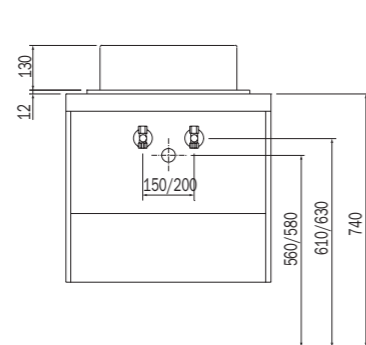

**AUFSATZWASCHBECKEN MATT
 WEISSE UND SCHWARZ KERAMIK**

- Auf Wunsch ohne Hanlochbohrung
- Ablauf immer geöffnet
- Waschbecken ohne Überlauf

RODI

NOTES

NB I lavabi da appoggio del listino INDA COMPONIBILI 2018 mod. ZEFIRO, SCIROCCO, ISCHIA CAPRI 50 sono compatibili con la gamma Indissima esclusivamente per L > mm 600 mentre i lavabi CAPRI 40 e ELBA sono compatibili anche per L = 600 mm
 The washbasins of the price list INDA COMPONIBILI 2018 mod. ZEFIRO, SCIROCCO, ISCHIA CAPRI 50 are compatible with the Indissima range exclusively for L > 600 mm while the washbasins CAPRI 40 and ELBA are also compatible for L = 600 mm
 Los lavabos sobre encimera de la lista de precios INDA COMPONIBILI 2018 mod. ZEFIRO, SCIROCCO, ISCHIA CAPRI 50 son compatibles con la gama Indissima exclusivamente para L > 600 mm, mientras que los lavabos CAPRI 40 y ELBA también son compatibles para L = 600 mm
 Les lavabos de la liste de prix INDA COMPONIBILI 2018 mod. ZEFIRO, SCIROCCO, ISCHIA CAPRI 50 sont compatibles avec la gamme Indissima exclusivement pour L > 600 mm tandis que les lavabos CAPRI 40 et ELBA sont également compatibles pour L = 600 mm
 De wastafels van de prijslijst INDA COMPONIBILI 2018 mod. ZEFIRO, SCIROCCO, ISCHIA CAPRI 50 zijn compatibel met het Indissima-assortiment exclusief voor L > 600 mm, terwijl de wastafels CAPRI 40 en ELBA ook compatibel zijn voor L = 600 mm
 Die Aufsatzwaschtische der Preisliste INDA COMPONIBILI 2018 mod. ZEFIRO, SCIROCCO, ISCHIA CAPRI 50 sind ausschließlich für L > 600 mm mit der Indissima-Serie kompatibel, während die Waschtische CAPRI 40 und ELBA auch für L = 600 mm geeignet sind