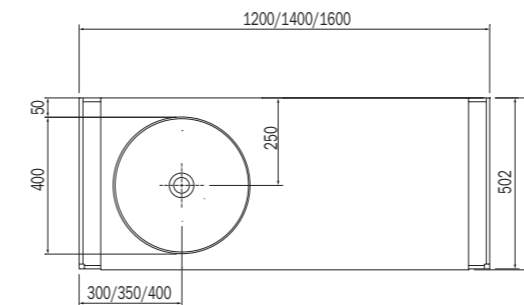

**AUFSATZWASCHBECKEN MATT
 WEISSE UND SCHWARZ KERAMIK**

- Auf Wunsch ohne Hanlochbohrung
- Ablauf immer geöffnet
- Waschbecken ohne Überlauf

RODI

NOTES

NB I lavabi da appoggio del listino INDA COMPONIBILI 2018 mod. ZEFIRO, SCIROCCO, ISCHIA CAPRI 50 sono compatibili con la gamma Indissima esclusivamente per L > mm 600 mentre i lavabi CAPRI 40 e ELBA sono compatibili anche per L = 600 mm
 The washbasins of the price list INDA COMPONIBILI 2018 mod. ZEFIRO, SCIROCCO, ISCHIA CAPRI 50 are compatible with the Indissima range exclusively for L > 600 mm while the washbasins CAPRI 40 and ELBA are also compatible for L = 600 mm
 Los lavabos sobre encimera de la lista de precios INDA COMPONIBILI 2018 mod. ZEFIRO, SCIROCCO, ISCHIA CAPRI 50 son compatibles con la gama Indissima exclusivamente para L > 600 mm, mientras que los lavabos CAPRI 40 y ELBA también son compatibles para L = 600 mm
 Les lavabos de la liste de prix INDA COMPONIBILI 2018 mod. ZEFIRO, SCIROCCO, ISCHIA CAPRI 50 sont compatibles avec la gamme Indissima exclusivement pour L > 600 mm tandis que les lavabos CAPRI 40 et ELBA sont également compatibles pour L = 600 mm
 De wastafels van de prijslijst INDA COMPONIBILI 2018 mod. ZEFIRO, SCIROCCO, ISCHIA CAPRI 50 zijn compatibel met het Indissima-assortiment exclusief voor L > 600 mm, terwijl de wastafels CAPRI 40 en ELBA ook compatibel zijn voor L = 600 mm
 Die Aufsatzwaschtische der Preisliste INDA COMPONIBILI 2018 mod. ZEFIRO, SCIROCCO, ISCHIA CAPRI 50 sind ausschließlich für L > 600 mm mit der Indissima-Serie kompatibel, während die Waschtische CAPRI 40 und ELBA auch für L = 600 mm geeignet sind