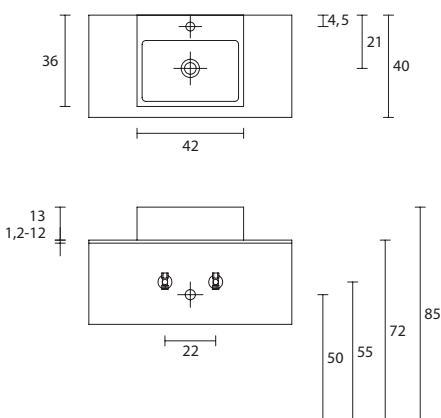

PROCIDA

LAVABI IN APPOGGIO CERAMICA BIANCA

- a richiesta piano top senza foro rubinetteria
- scarico dell'acqua in continuo con valvola sempre aperta
- lavabo non provvisto di scarico troppopieno
- Valvola di scarico non compresa
- in P40 installazione rubinetto solo a parete

TABLETOP WASHBASINS WHITE CERAMIC

- on request top without tap hole
- continuous water drainage with open drain valve
- washbasin without overflow
- Draining valve not included
- in D40 tap installation only on the wall

LAVABO DE APOYO CERÁMICA BLANCA

- bajo pedido encimera sin orificio para grifo
- flujo del agua continuo con válvula siempre abierta
- lavabo sin rebosadero
- Válvula de drenaje no incluida
- en P40 instalación grifo solo de pared

VASQUES À POSER CÉRAMIQUE BLANCHE

- sans trous de robinetterie sur demande
- évacuation de l'eau en continu avec valve toujours ouverte
- vasque non pourvue du "trop plein"
- bonde non incluse
- en P40 installation robinet seulement mural

OPBOUW WASKOMMEN WIT KERAMIEK

- op aanvraag wastafelblad zonder kraangat
- continue afvoer van het water met altijd open klep
- waskom niet voorzien van kraangat
- Aftapkraan niet inbegrepen
- en P40 kraan installatie alleen in de muur

AUFSATZWASCHBECKEN WEISSE KERAMIK

- STANDARD: Abdeckplatte mit Hahnlochbohrung - Auf Wunsch ohne Hahnlochbohrung
- Ablauf immer geöffnet
- Waschbecken ohne Überlauf
- Ventil nicht im Lieferumfang enthalten
- Tiefe 40: nur mit Wandarmatur

cod.

V004520

P 40

P 50/54