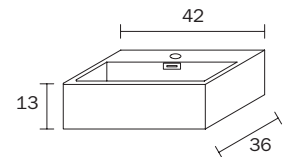

- a richiesta piano top senza foro rubinetteria
- scarico dell'acqua in continuo con valvola sempre aperta
- lavabo non provvisto di scarico troppopieno
- Valvola di scarico non compresa
- in P40 installazione rubinetto solo a parete

TABLETOP WASHBASINS WHITE CERAMIC

- on request top without tap hole
- continuous water drainage with open drain valve
- washbasin without overflow
- Draining valve not included
- in D40 tap installation only on the wall

LAVABO DE APOYO CERÁMICA BLANCA

- bajo pedido encimera sin orificio para grifo
- flujo del agua continuo con válvula siempre abierta
- lavabo sin rebosadero
- Válvula de drenaje no incluida
- en P40 instalación grifo solo de pared

VASQUES À POSER CÉRAMIQUE BLANCHE

- sans trous de robinetterie sur demande
- évacuation de l'eau en continu avec valve toujours ouverte
- vasque non pourvue du "trop plein"
- bonde non incluse
- en P40 installation robinet seulement mural

OPBOUW WASKOMMEN WIT KERAMIEK

- op aanvraag wastafelblad zonder kraangat
- continue afvoer van het water met altijd open klep
- waskom niet voorzien van kraangat
- Aftapkraan niet inbegrepen
- en P40 kraan installatie alleen in de muur

AUFSATZWASCHBECKEN WEISSE KERAMIK

- STANDARD: Abdeckplatte mit Hahnlochbohrung - Auf Wunsch ohne Hahnlochbohrung
- Ablauf immer geöffnet
- Waschbecken ohne Überlauf
- Ventil nicht im Lieferumfang enthalten
- Tiefe 40: nur mit Wandarmatur