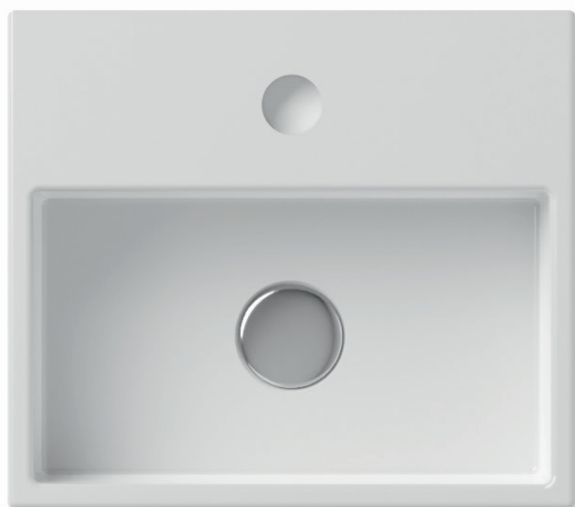

YOUR
OWN
STYLE

LILLIPUT CERAMICO

Minimal design, great style

Finiture / Finishes / Acabados / Finitions / Afwerkingen / Ausführungen

Ceramica lucida / Glossy ceramic / Cerámica brillante / Céramique brillante / glanzend keramiek / glänzende keramik

BIANCO

Modelli / Models / Modelos / Modèles / Modellen / Modelle

www.inda.net

bathroom interiors

LILLIPUT CERAMICO

VASCA SINGOLA / SINGLE BASIN / UNE VASQUE / UN LAVABO / EEN WASBAK / EINZELWASCHBECKEN

LAVABO IN CERAMICA LUCIDA

- dotato di 1 foro rubinetteria
- lavabo provvisto di scarico troppopieno
- piletta di scarico e rubinetto non compresi

GLOSSY CERAMIC WASHBASIN

- with a single tap hole
- washbasin with overflow
- drain valve and faucett not included

LAVABO DE CERÁMICA BRILLANTE

- dotado de 1 orificio para grifería
- lavabo rebosadero
- valvula y grifo no incluidos

LAVABO EN CÉRAMIQUE

- BRILLANTE
- avec 1 trou robinetterie
- vasque pourvue du "trop plein"
- bonde et robinet non inclus