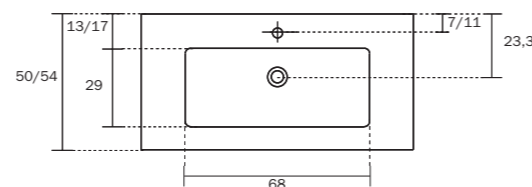

GALILEO RETTANGOLO

VASCA SINGOLA / SINGLE BASIN / UNE VASQUE / UN LAVABO / EEN WASBAK / EINZELWASCHBECKEN

LAVABO INTEGRATO MINERALGUSS BIANCO

- finitura opaca o finitura lucida
- dotato di 1 foro rubinetteria
- lavabo provvisto di scarico troppopieno
- piletta di scarico e rubinetto non compresi
- a richiesta: senza foro rubinetto e/o scarico troppopieno

LAVABO INTÉGRÉ MARBRE DE SYNTHÈSE BLANC

- finition brillante ou finition mate
- avec 1 trou robinetterie
- vasque pourvue du "trop plein"
- bonde et robinet non inclus
- sur demande: sans trou pour robinetterie et / ou trop-plein