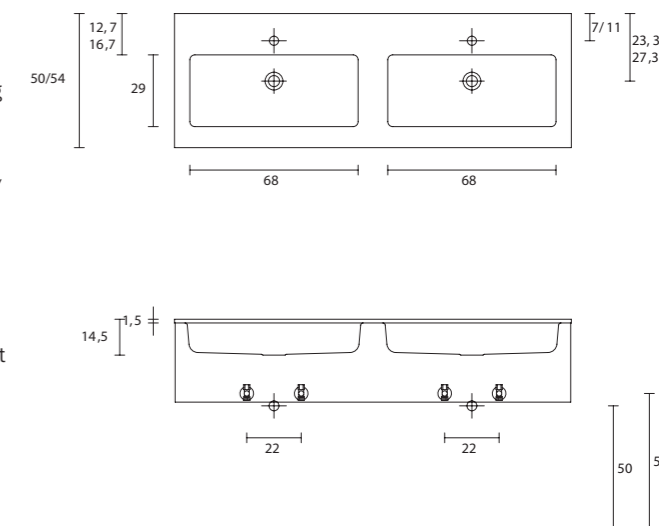

INTEGRIERTES WASHBECKEN MINERALGUSS WEISS

- glänzende oder matte Ausführung
- mit 1 Hahnlochbohrung ausgestattet
- Waschbecken mit Überlauf
- Ablauf-Ventil und Armatur nicht inbegriffen
- auf Anfrage: ohne Hahnloch und / oder Überlauf