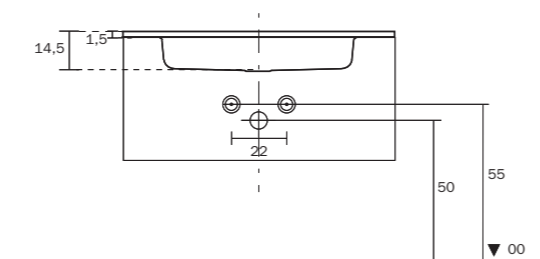

GALILEO RETTANGOLO

VASCA SINGOLA / SINGLE BASIN / UNE VASQUE / UN LAVABO / EEN WASBAK / EINZELWASCHBECKEN

LAVABO INTEGRATO MINERALGUSS BIANCO

- finitura opaca o finitura lucida
- dotato di 1 foro rubinetteria
- lavabo provvisto di scarico troppopieno
- piletta di scarico e rubinetto non compresi
- a richiesta: senza foro rubinetto e/o scarico troppopieno

LAVABO INTÉGRÉ MARBRE DE SYNTHÈSE BLANC

- finition brillante ou finition mate
- avec 1 trou robinetterie
- vasque pourvue du "trop plein"
- bonde et robinet non inclus
- sur demande: sans trou pour robinetterie et / ou trop-plein