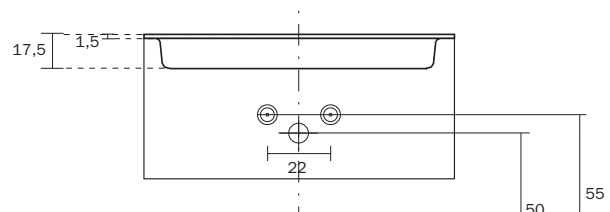

cod.

T253100

cod.

T253120