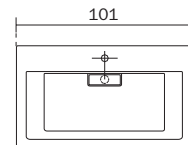

cod.

T253100