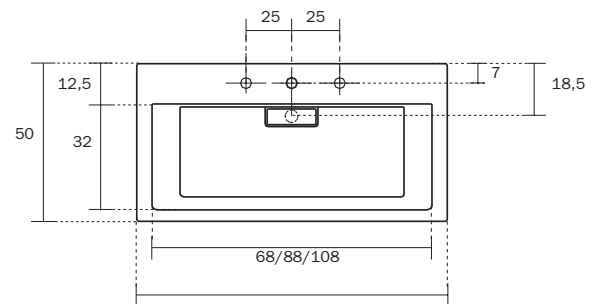

cod.

T253100

cod.

T253120