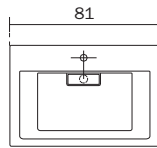

www.inda.net

 **inda**[®]
bathroom interiors

PANAREA 50

LAVABO INTEGRATO CERAMICA

- dotato di 1 foro rubinetteria
- larghezza 120 cm a richiesta 2 fori per rubinetteria
- lavabo provvisto di scarico troppopieno
- rubinetto non compreso

INTEGRATED WASHBASIN CERAMIC

- with a single tap hole
- for length 120 cm on request with 2 holes for tap
- washbasin with overflow
- faucet not included

LAVABO INTEGRADO CERÁMICA

- dotato de 1 orificio para grifería
- para base de ancho 120 cm bajo pedido con 2 orificios para grifo
- lavabo rebosadero
- valvula y grifo no incluidos

VASQUE INTÉGRÉE CERAMIQUE

- avec 1 trou robinetterie
- pour largeur 120 cm sur demande avec 2 trous pour robinetterie
- vasque pourvue du "trop plein"
- robinet non inclus

GEÏNTEGREERD WASTAFEL KERAMIEK

- voorzien van 1 kraangat
- voor breedtes 120 cm opaanvraag met 2 kraangaten
- waskom voorzien van overloop
- aftapkraan en kraan niet inbegrepen

INTEGRIERTES WASHBECKEN KERAMIK

- mit 1 Hahnlochbohrung ausgestattet
- für Länge 120 cm optional mit 2 Hahnlochbohrungen
- Waschbecken mit Überlauf
- Ablaufventil und Armatur nicht enthalten (Keramik Ablaufdeckel inbegriffen)