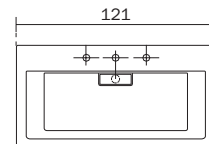

cod.

T253120