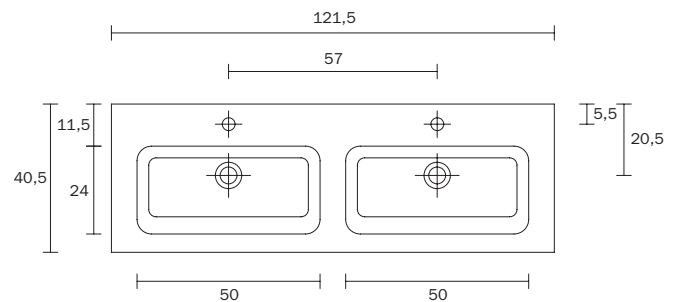

VASQUE INTÉGRÉE CERAMIQUE

- avec 1 trou robinetterie
- vasque pourvue du "trop plein"
- bonde de drainage et robinet non inclus

cod.

T254100

GEÏNTEGREERD WASTAFEL

KERAMIEK

- voorzien van 1 kraangat
- waskom voorzien van overloop
- aftapkraan en kraan niet inbegrepen

cod.

T254120

INTEGRIERTES WASHBECKEN

KERAMIK

- mit 1 Hahnlochbohrung ausgestattet
- Waschbecken mit Überlauf
- Ablaufventil und Armatur nicht enthalten

NOTES

- NB** Panarea 40 non è utilizzabile in presenza di base con cassetto interno
 Panarea 40 cannot be mounted on a base with internal drawer
 Panarea 40 no se puede montar sobre una base con cajón interno
 Panarea 40 ne peut pas être monté sur une base avec tiroir intérieur
 Panarea 40 kan niet op een basis met interne lade worden gemonteerd
 Panarea 40 kann nicht auf einem WTU mit innere Schublade