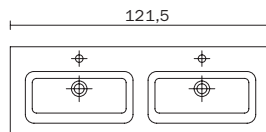

VASQUE INTÉGRÉE CERAMIQUE

- avec 1 trou robinetterie
- vasque pourvue du "trop plein"
- bonde de drainage et robinet non inclus

cod.

T254100

GEÏNTEGREERD WASTAFEL

KERAMIEK

- voorzien van 1 kraangat
- waskom voorzien van overloop
- aftapkraan en kraan niet inbegrepen

cod.

T254120

INTEGRIERTES WASHBECKEN

KERAMIK

- mit 1 Hahnlochbohrung ausgestattet
- Waschbecken mit Überlauf
- Ablaufventil und Armatur nicht enthalten

NOTES

- NB** Panarea 40 non è utilizzabile in presenza di base con cassetto interno
 Panarea 40 cannot be mounted on a base with internal drawer
 Panarea 40 no se puede montar sobre una base con cajón interno
 Panarea 40 ne peut pas être monté sur une base avec tiroir intérieur
 Panarea 40 kan niet op een basis met interne lade worden gemonteerd
 Panarea 40 kann nicht auf einem WTU mit innere Schublade