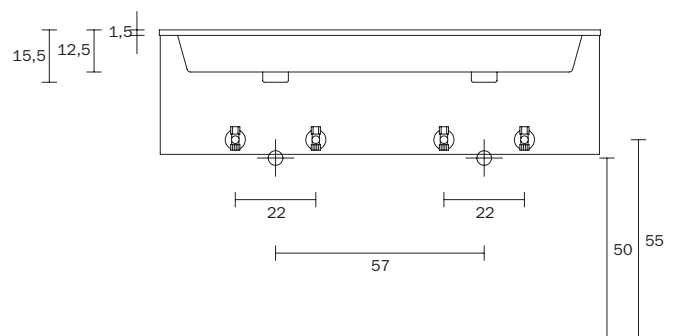

VASQUE INTÉGRÉE CERAMIQUE

- avec 1 trou robinetterie
- vasque pourvue du "trop plein"
- bonde de drainage et robinet non inclus

cod.

T254100

GEÏNTEGREERD WASTAFEL

KERAMIEK

- voorzien van 1 kraangat
- waskom voorzien van overloop
- aftapkraan en kraan niet inbegrepen

cod.

T254120

INTEGRIERTES WASHBECKEN

KERAMIK

- mit 1 Hahnlochbohrung ausgestattet
- Waschbecken mit Überlauf
- Ablaufventil und Armatur nicht enthalten

NOTES

- NB** Panarea 40 non è utilizzabile in presenza di base con cassetto interno
 Panarea 40 cannot be mounted on a base with internal drawer
 Panarea 40 no se puede montar sobre una base con cajón interno
 Panarea 40 ne peut pas être monté sur une base avec tiroir intérieur
 Panarea 40 kan niet op een basis met interne lade worden gemonteerd
 Panarea 40 kann nicht auf einem WTU mit innere Schublade