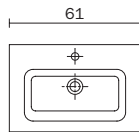

www.inda.net

bathroom interiors

PANAREA 40

LAVABO INTEGRATO CERAMICA

- dotato di 1 foro rubinetteria
- lavabo provvisto di scarico troppopieno
- piletta di scarico e rubinetto non compresi

cod.

T254060

INTEGRATED WASHBASIN CERAMIC