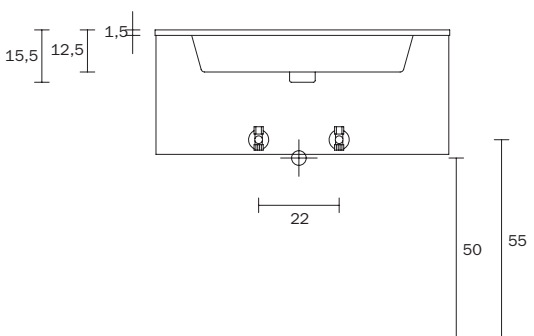

VASQUE INTÉGRÉE CERAMIQUE

- avec 1 trou robinetterie
- vasque pourvue du "trop plein"
- bonde de drainage et robinet non inclus

cod.

T254100

GEÏNTEGREERD WASTAFEL

KERAMIEK

- voorzien van 1 kraangat
- waskom voorzien van overloop
- aftapkraan en kraan niet inbegrepen

cod.

T254120

INTEGRIERTES WASHBECKEN

KERAMIK

- mit 1 Hahnlochbohrung ausgestattet
- Waschbecken mit Überlauf
- Ablaufventil und Armatur nicht enthalten

NOTES

- NB** Panarea 40 non è utilizzabile in presenza di base con cassetto interno
 Panarea 40 cannot be mounted on a base with internal drawer
 Panarea 40 no se puede montar sobre una base con cajón interno
 Panarea 40 ne peut pas être monté sur une base avec tiroir intérieur
 Panarea 40 kan niet op een basis met interne lade worden gemonteerd
 Panarea 40 kann nicht auf einem WTU mit innere Schublade