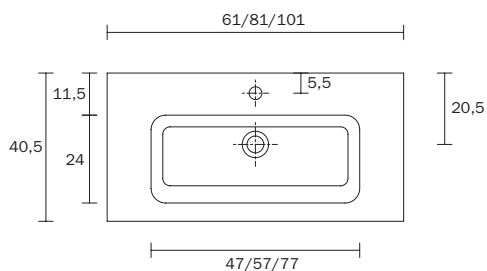

VASQUE INTÉGRÉE CERAMIQUE

- avec 1 trou robinetterie
- vasque pourvue du "trop plein"
- bonde de drainage et robinet non inclus

cod.

T254100

GEÏNTEGREERD WASTAFEL

KERAMIEK

- voorzien van 1 kraangat
- waskom voorzien van overloop
- aftapkraan en kraan niet inbegrepen

cod.

T254120

INTEGRIERTES WASHBECKEN

KERAMIK

- mit 1 Hahnlochbohrung ausgestattet
- Waschbecken mit Überlauf
- Ablaufventil und Armatur nicht enthalten

NOTES

- NB** Panarea 40 non è utilizzabile in presenza di base con cassetto interno
 Panarea 40 cannot be mounted on a base with internal drawer
 Panarea 40 no se puede montar sobre una base con cajón interno
 Panarea 40 ne peut pas être monté sur une base avec tiroir intérieur
 Panarea 40 kan niet op een basis met interne lade worden gemonteerd
 Panarea 40 kann nicht auf einem WTU mit innere Schublade