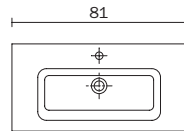

INTEGRATED WASHBASIN CERAMIC

- with a single tap hole
- washbasin with overflow
- drain valve and faucet not included

cod.

T254080