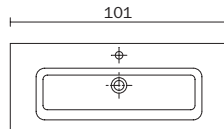

www.inda.net

bathroom interiors

PANAREA 40

LAVABO INTEGRATO CERAMICA

- dotato di 1 foro rubinetteria
- lavabo provvisto di scarico troppopieno
- piletta di scarico e rubinetto non compresi

cod.

T254060

INTEGRATED WASHBASIN CERAMIC

- with a single tap hole
- washbasin with overflow
- drain valve and faucet not included

cod.

T254080

LAVABO INTEGRADO CERÁMICA

- dotado de 1 orificio para grifería
- lavabo rebosadero
- válvula y grifo no incluido

VASQUE INTÉGRÉE CERAMIQUE

- avec 1 trou robinetterie
- vasque pourvue du "trop plein"
- bonde de drainage et robinet non inclus

cod.

T254100

GEÏNTEGREERD WASTAFEL

KERAMIEK

- voorzien van 1 kraangat
- waskom voorzien van overloop
- aftapkraan en kraan niet inbegrepen